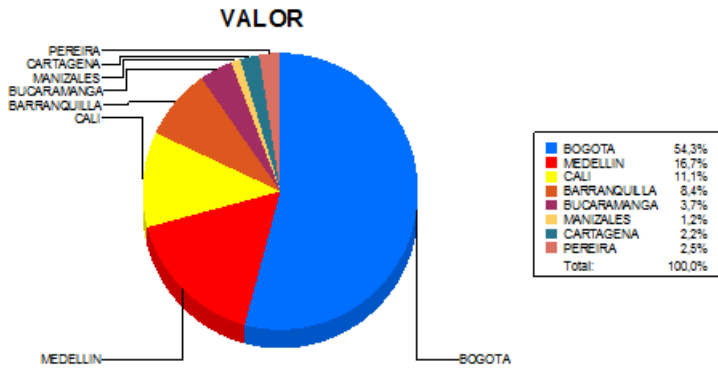

BOLETIN INFORMATIVO DIARIO DEVOLUCION - SEGUNDA SESION

Plaza	Cantidad	Millones (\$)
BOGOTA	1.552	13.045,04
MEDELLIN	263	4.004,91
CALI	305	2.666,00
BARRANQUILLA	179	2.013,67
BUCARAMANGA	87	894,72
MANIZALES	6	280,44
CARTAGENA	47	521,43
PEREIRA	28	608,64
TOTAL	2.467	24.034,85

DISTRIBUCION DE LA DEVOLUCION ENVIADA POR SUCURSAL

10/08/2018