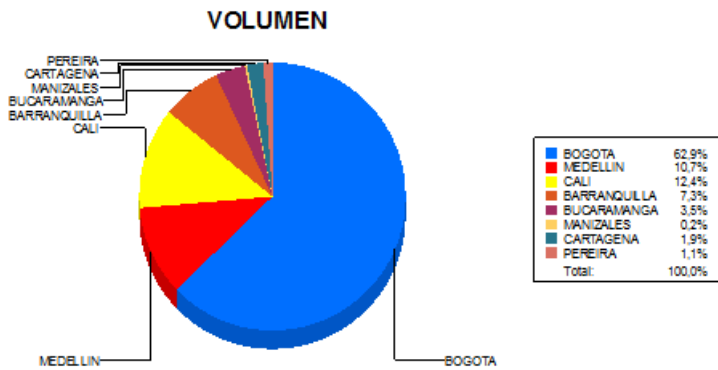

BOLETIN INFORMATIVO DIARIO DEVOLUCION - SEGUNDA SESION

Plaza	Cantidad	Millones (\$)
BOGOTA	1.552	13.045,04
MEDELLIN	263	4.004,91
CALI	305	2.666,00
BARRANQUILLA	179	2.013,67
BUCARAMANGA	87	894,72
MANIZALES	6	280,44
CARTAGENA	47	521,43
PEREIRA	28	608,64
TOTAL	2.467	24.034,85

DISTRIBUCION DE LA DEVOLUCION ENVIADA POR SUCURSAL

10/08/2018