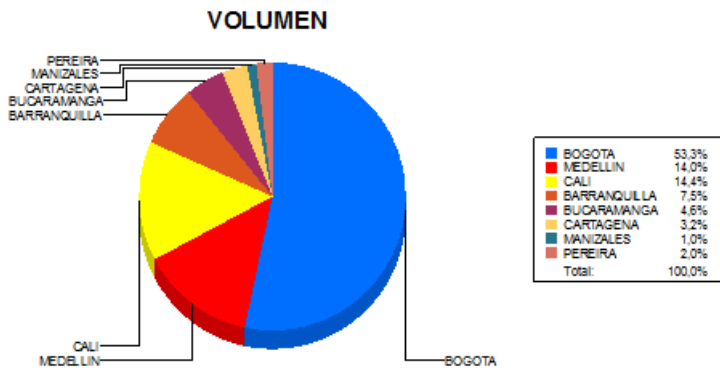

BOLETIN INFORMATIVO DIARIO CANJE - PRIMERA SESION

Plaza	Cantidad	Millones (\$)
BOGOTA	27.165	398.935,17
MEDELLIN	7.137	93.493,75
CALI	7.341	83.216,16
BARRANQUILLA	3.816	52.214,43
BUCARAMANGA	2.360	34.767,07
CARTAGENA	1.620	31.459,76
MANIZALES	507	10.052,17
PEREIRA	1.010	16.776,06
TOTAL	50.956	720.914,57

DISTRIBUCION DEL CANJE ENVIADO POR SUCURSAL

10/08/2018