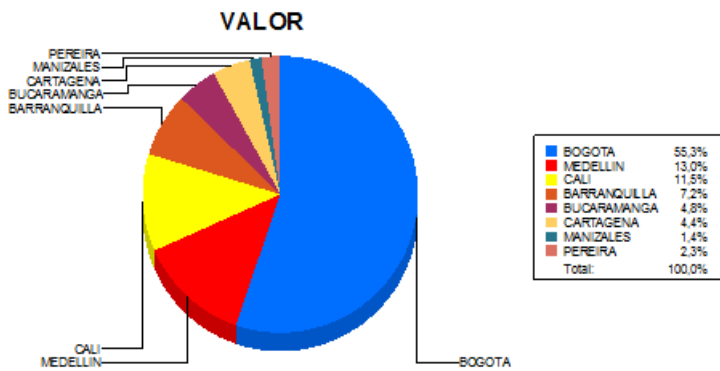

BOLETIN INFORMATIVO DIARIO CANJE - PRIMERA SESION

Plaza	Cantidad	Millones ($)
BOGOTA	27.165	398.935,17
MEDELLIN	7.137	93.493,75
CALI	7.341	83.216,16
BARRANQUILLA	3.816	52.214,43
BUCARAMANGA	2.360	34.767,07
CARTAGENA	1.620	31.459,76
MANIZALES	507	10.052,17
PEREIRA	1.010	16.776,06
TOTAL	50.956	720.914,57

DISTRIBUCION DEL CANJE ENVIADO POR SUCURSAL

10/08/2018