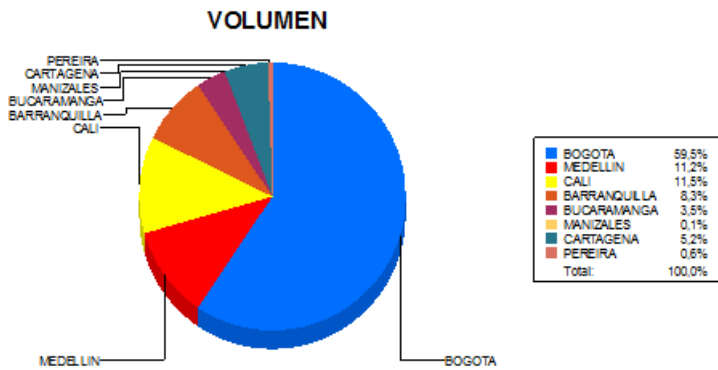

BOLETIN INFORMATIVO DIARIO DEVOLUCION - SEGUNDA SESION

Plaza	Cantidad	Millones (\$)
BOGOTA	1.295	10.698,15
MEDELLIN	243	4.519,01
CALI	251	1.442,93
BARRANQUILLA	181	1.761,99
BUCARAMANGA	77	834,13
MANIZALES	3	43,44
CARTAGENA	114	308,78
PEREIRA	13	107,53
TOTAL	2.177	19.715,97

DISTRIBUCION DE LA DEVOLUCION ENVIADA POR SUCURSAL

09/08/2018