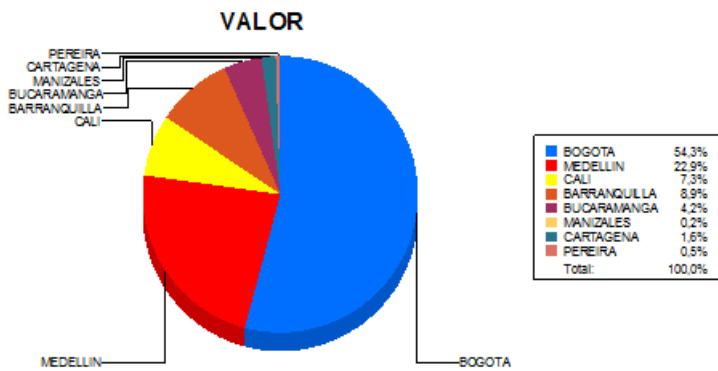

BOLETIN INFORMATIVO DIARIO DEVOLUCION - SEGUNDA SESION

Plaza	Cantidad	Millones ($)
BOGOTA	1.295	10.698,15
MEDELLIN	243	4.519,01
CALI	251	1.442,93
BARRANQUILLA	181	1.761,99
BUCARAMANGA	77	834,13
MANIZALES	3	43,44
CARTAGENA	114	308,78
PEREIRA	13	107,53
TOTAL	2.177	19.715,97

DISTRIBUCION DE LA DEVOLUCION ENVIADA POR SUCURSAL

09/08/2018