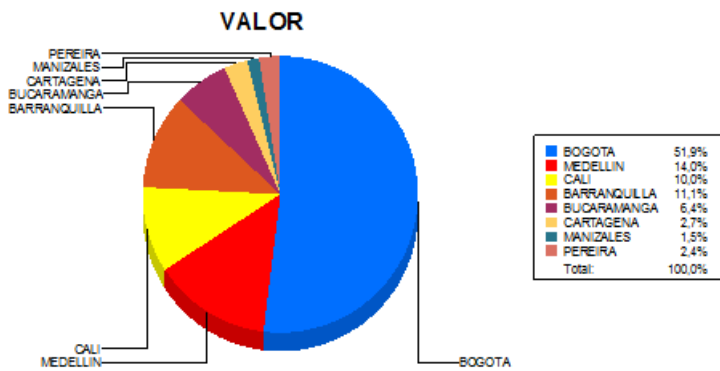

BOLETIN INFORMATIVO DIARIO CANJE - PRIMERA SESION

Plaza	Cantidad	Millones ($)
BOGOTA	25.146	323.959,91
MEDELLIN	6.123	87.284,65
CALI	6.755	62.450,03
BARRANQUILLA	3.513	69.446,89
BUCARAMANGA	2.329	39.865,82
CARTAGENA	1.710	16.982,70
MANIZALES	456	9.425,87
PEREIRA	970	14.779,23
TOTAL	47.002	624.195,09

DISTRIBUCION DEL CANJE ENVIADO POR SUCURSAL

08/08/2018