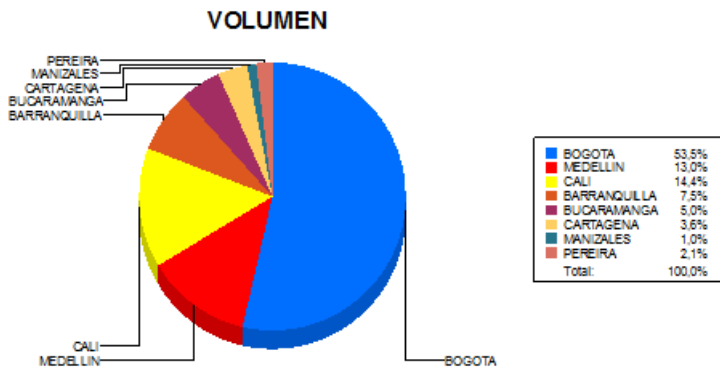

BOLETIN INFORMATIVO DIARIO CANJE - PRIMERA SESION

Plaza	Cantidad	Millones (\$)
BOGOTA	25.146	323.959,91
MEDELLIN	6.123	87.284,65
CALI	6.755	62.450,03
BARRANQUILLA	3.513	69.446,89
BUCARAMANGA	2.329	39.865,82
CARTAGENA	1.710	16.982,70
MANIZALES	456	9.425,87
PEREIRA	970	14.779,23
TOTAL	47.002	624.195,09

DISTRIBUCION DEL CANJE ENVIADO POR SUCURSAL

08/08/2018