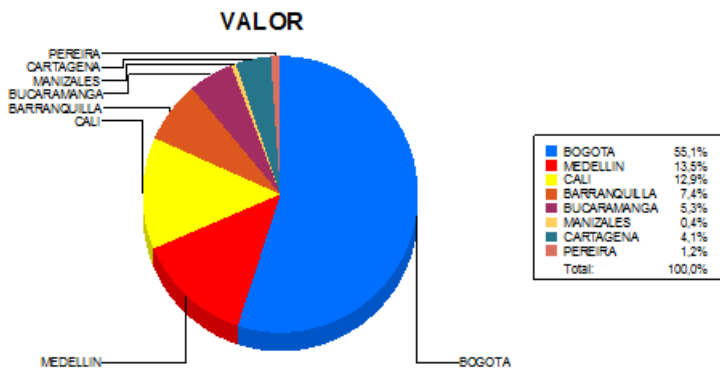

BOLETIN INFORMATIVO DIARIO DEVOLUCION - SEGUNDA SESION

Plaza	Cantidad	Millones (\$)
BOGOTA	1.910	14.810,94
MEDELLIN	337	3.638,47
CALI	388	3.460,68
BARRANQUILLA	228	1.982,14
BUCARAMANGA	106	1.432,40
MANIZALES	15	98,58
CARTAGENA	59	1.112,68
PEREIRA	38	329,18
TOTAL	3.081	26.865,09

DISTRIBUCION DE LA DEVOLUCION ENVIADA POR SUCURSAL

06/08/2018