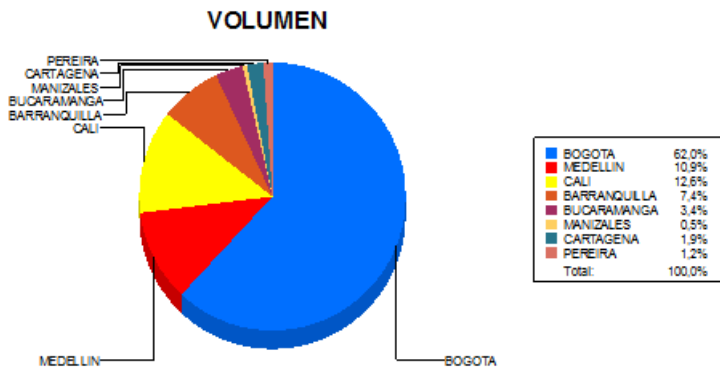

BOLETIN INFORMATIVO DIARIO DEVOLUCION - SEGUNDA SESION

Plaza	Cantidad	Millones (\$)
BOGOTA	1.910	14.810,94
MEDELLIN	337	3.638,47
CALI	388	3.460,68
BARRANQUILLA	228	1.982,14
BUCARAMANGA	106	1.432,40
MANIZALES	15	98,58
CARTAGENA	59	1.112,68
PEREIRA	38	329,18
TOTAL	3.081	26.865,09

DISTRIBUCION DE LA DEVOLUCION ENVIADA POR SUCURSAL

06/08/2018