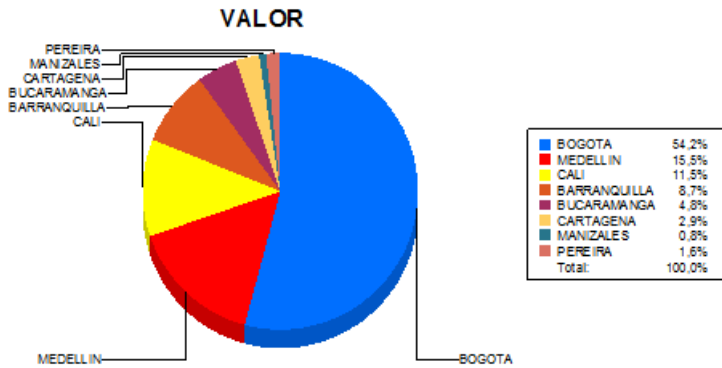

## BOLETIN INFORMATIVO DIARIO CANJE - PRIMERA SESION

Plaza	Cantidad	Millones (\$)
<b>BOGOTA</b>	<b>31.297</b>	<b>394.804,98</b>
<b>MEDELLIN</b>	<b>8.047</b>	<b>113.133,90</b>
<b>CALI</b>	<b>8.606</b>	<b>83.603,30</b>
<b>BARRANQUILLA</b>	<b>4.894</b>	<b>63.608,53</b>
<b>BUCARAMANGA</b>	<b>2.803</b>	<b>34.629,47</b>
<b>CARTAGENA</b>	<b>2.021</b>	<b>20.763,13</b>
<b>MANIZALES</b>	<b>542</b>	<b>6.154,07</b>
<b>PEREIRA</b>	<b>1.041</b>	<b>11.418,30</b>
<b>TOTAL</b>	<b>59.251</b>	<b>728.115,68</b>

### DISTRIBUCION DEL CANJE ENVIADO POR SUCURSAL

06/08/2018