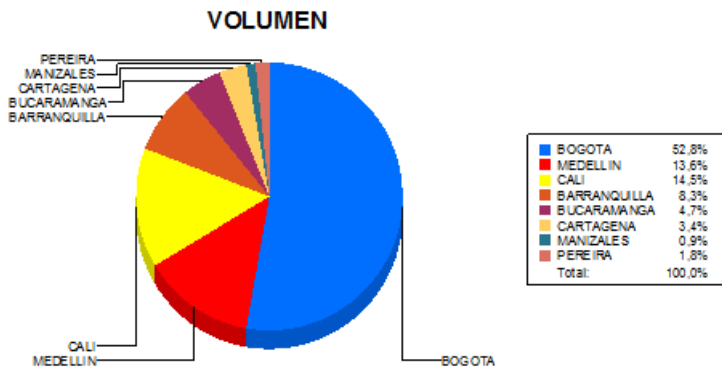

## BOLETIN INFORMATIVO DIARIO CANJE - PRIMERA SESION

Plaza	Cantidad	Millones (\$)
<b>BOGOTA</b>	<b>31.297</b>	<b>394.804,98</b>
<b>MEDELLIN</b>	<b>8.047</b>	<b>113.133,90</b>
<b>CALI</b>	<b>8.606</b>	<b>83.603,30</b>
<b>BARRANQUILLA</b>	<b>4.894</b>	<b>63.608,53</b>
<b>BUCARAMANGA</b>	<b>2.803</b>	<b>34.629,47</b>
<b>CARTAGENA</b>	<b>2.021</b>	<b>20.763,13</b>
<b>MANIZALES</b>	<b>542</b>	<b>6.154,07</b>
<b>PEREIRA</b>	<b>1.041</b>	<b>11.418,30</b>
<b>TOTAL</b>	<b>59.251</b>	<b>728.115,68</b>

### DISTRIBUCION DEL CANJE ENVIADO POR SUCURSAL

06/08/2018