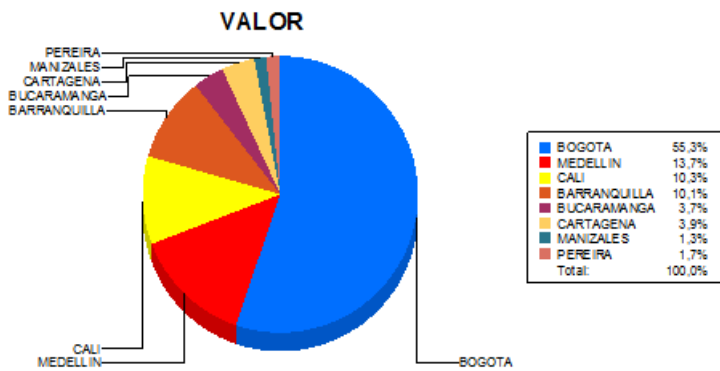

BOLETIN INFORMATIVO DIARIO CANJE - PRIMERA SESION

Plaza	Cantidad	Millones (\$)
BOGOTA	26.049	402.896,84
MEDELLIN	6.464	100.082,57
CALI	6.891	74.907,42
BARRANQUILLA	3.437	73.202,69
BUCARAMANGA	2.382	26.901,64
CARTAGENA	1.633	28.442,31
MANIZALES	588	9.428,17
PEREIRA	1.168	12.383,54
TOTAL	48.612	728.245,19

DISTRIBUCION DEL CANJE ENVIADO POR SUCURSAL

03/08/2018