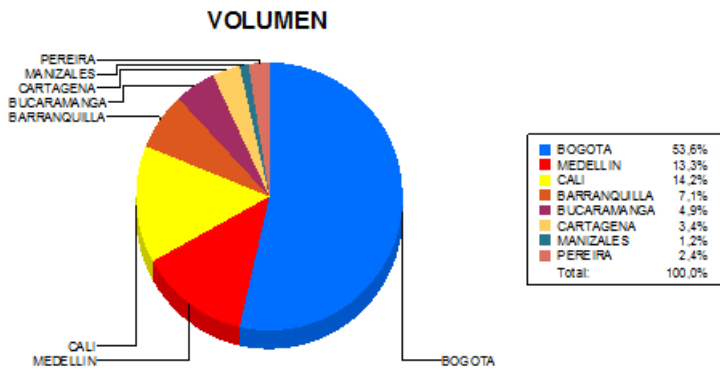

BOLETIN INFORMATIVO DIARIO CANJE - PRIMERA SESION

Plaza	Cantidad	Millones (\$)
BOGOTA	26.049	402.896,84
MEDELLIN	6.464	100.082,57
CALI	6.891	74.907,42
BARRANQUILLA	3.437	73.202,69
BUCARAMANGA	2.382	26.901,64
CARTAGENA	1.633	28.442,31
MANIZALES	588	9.428,17
PEREIRA	1.168	12.383,54
TOTAL	48.612	728.245,19

DISTRIBUCION DEL CANJE ENVIADO POR SUCURSAL

03/08/2018