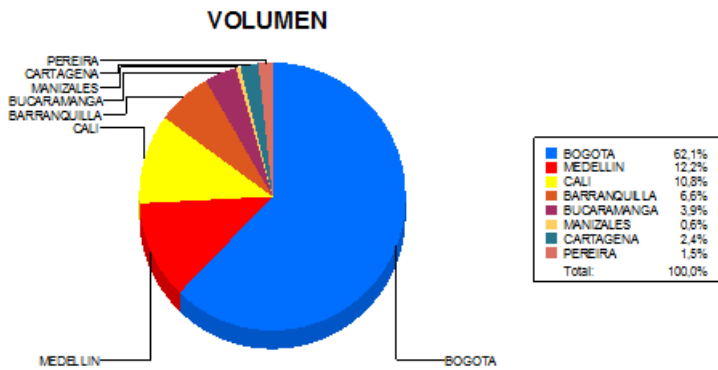

BOLETIN INFORMATIVO DIARIO DEVOLUCION - SEGUNDA SESION

Plaza	Cantidad	Millones (\$)
BOGOTA	1.206	9.769,31
MEDELLIN	236	2.435,62
CALI	209	1.739,41
BARRANQUILLA	129	1.603,02
BUCARAMANGA	75	1.040,67
MANIZALES	11	310,88
CARTAGENA	46	603,30
PEREIRA	30	410,85
TOTAL	1.942	17.913,06

DISTRIBUCION DE LA DEVOLUCION ENVIADA POR SUCURSAL

02/08/2018