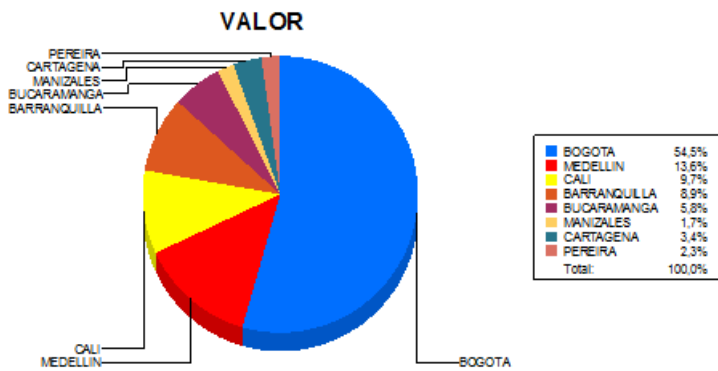

BOLETIN INFORMATIVO DIARIO DEVOLUCION - SEGUNDA SESION

Plaza	Cantidad	Millones (\$)
BOGOTA	1.206	9.769,31
MEDELLIN	236	2.435,62
CALI	209	1.739,41
BARRANQUILLA	129	1.603,02
BUCARAMANGA	75	1.040,67
MANIZALES	11	310,88
CARTAGENA	46	603,30
PEREIRA	30	410,85
TOTAL	1.942	17.913,06

DISTRIBUCION DE LA DEVOLUCION ENVIADA POR SUCURSAL

02/08/2018