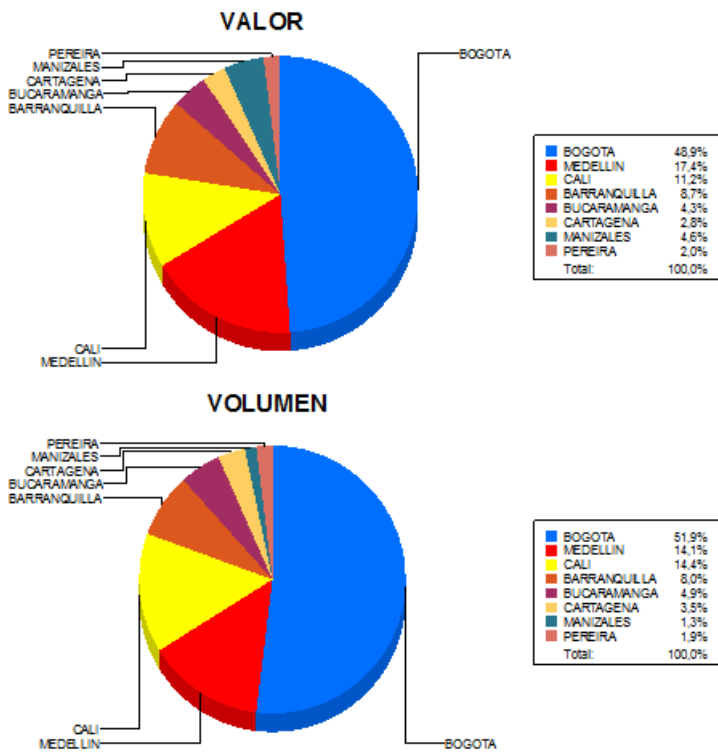

BOLETIN INFORMATIVO DIARIO CANJE - PRIMERA SESION

Plaza	Cantidad	Millones (\$)
BOGOTA	21.665	303.804,11
MEDELLIN	5.896	108.228,24
CALI	5.988	69.588,67
BARRANQUILLA	3.355	53.730,51
BUCARAMANGA	2.029	26.628,80
CARTAGENA	1.440	17.384,88
MANIZALES	534	28.822,28
PEREIRA	811	12.499,64
TOTAL	41.718	620.687,13

DISTRIBUCION DEL CANJE ENVIADO POR SUCURSAL

02/08/2018