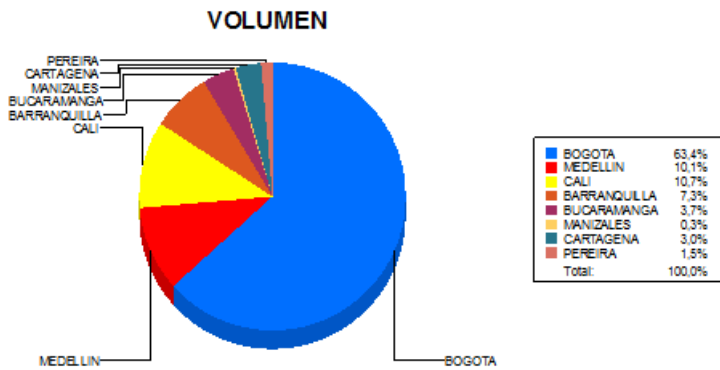

BOLETIN INFORMATIVO DIARIO DEVOLUCION - SEGUNDA SESION

Plaza	Cantidad	Millones (\$)
BOGOTA	1.421	15.816,73
MEDELLIN	227	2.209,07
CALI	239	1.800,35
BARRANQUILLA	164	2.129,85
BUCARAMANGA	83	966,76
MANIZALES	7	14,12
CARTAGENA	68	685,46
PEREIRA	33	521,45
TOTAL	2.242	24.143,79

DISTRIBUCION DE LA DEVOLUCION ENVIADA POR SUCURSAL

01/08/2018