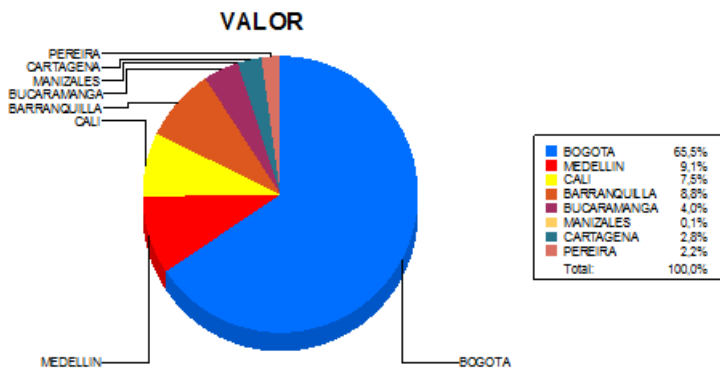

BOLETIN INFORMATIVO DIARIO DEVOLUCION - SEGUNDA SESION

Plaza	Cantidad	Millones (\$)
BOGOTA	1.421	15.816,73
MEDELLIN	227	2.209,07
CALI	239	1.800,35
BARRANQUILLA	164	2.129,85
BUCARAMANGA	83	966,76
MANIZALES	7	14,12
CARTAGENA	68	685,46
PEREIRA	33	521,45
TOTAL	2.242	24.143,79

DISTRIBUCION DE LA DEVOLUCION ENVIADA POR SUCURSAL

01/08/2018