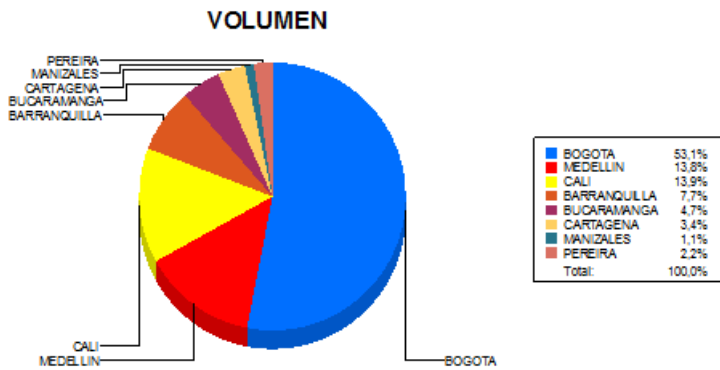

BOLETIN INFORMATIVO DIARIO CANJE - PRIMERA SESION

Plaza	Cantidad	Millones (\$)
BOGOTA	23.155	482.425,44
MEDELLIN	5.996	105.783,86
CALI	6.075	78.539,79
BARRANQUILLA	3.364	58.777,54
BUCARAMANGA	2.032	35.237,85
CARTAGENA	1.503	18.516,23
MANIZALES	497	7.583,82
PEREIRA	944	14.824,05
TOTAL	43.566	801.688,58

DISTRIBUCION DEL CANJE ENVIADO POR SUCURSAL

01/08/2018