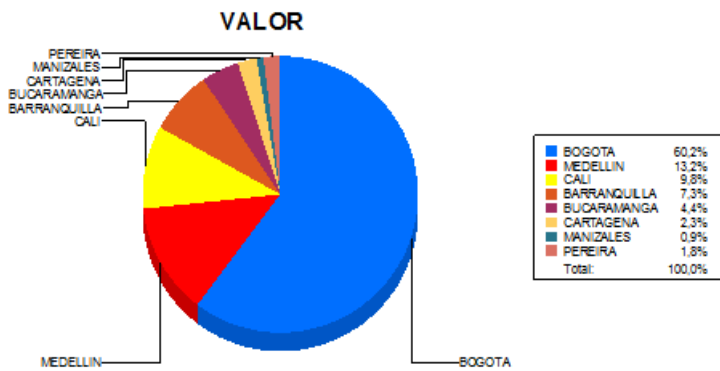

BOLETIN INFORMATIVO DIARIO CANJE - PRIMERA SESION

Plaza	Cantidad	Millones ($)
BOGOTA	23.155	482.425,44
MEDELLIN	5.996	105.783,86
CALI	6.075	78.539,79
BARRANQUILLA	3.364	58.777,54
BUCARAMANGA	2.032	35.237,85
CARTAGENA	1.503	18.516,23
MANIZALES	497	7.583,82
PEREIRA	944	14.824,05
TOTAL	43.566	801.688,58

DISTRIBUCION DEL CANJE ENVIADO POR SUCURSAL

01/08/2018