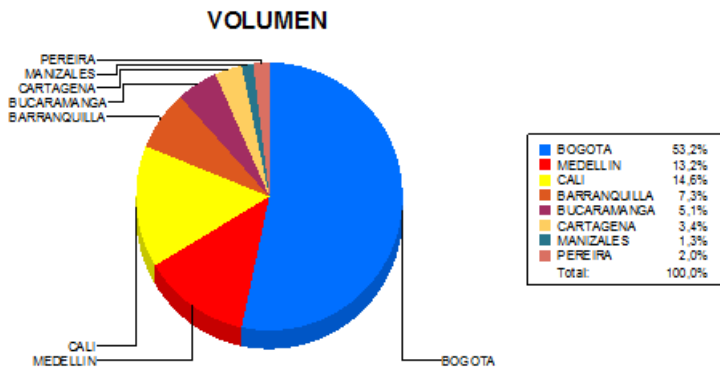

BOLETIN INFORMATIVO DIARIO CANJE - PRIMERA SESION

Plaza	Cantidad	Millones (\$)
BOGOTA	25.903	444.840,45
MEDELLIN	6.415	156.885,97
CALI	7.108	95.266,73
BARRANQUILLA	3.529	56.927,45
BUCARAMANGA	2.460	51.593,95
CARTAGENA	1.653	20.848,04
MANIZALES	611	10.591,06
PEREIRA	974	12.165,02
TOTAL	48.653	849.118,67

DISTRIBUCION DEL CANJE ENVIADO POR SUCURSAL

31/07/2018