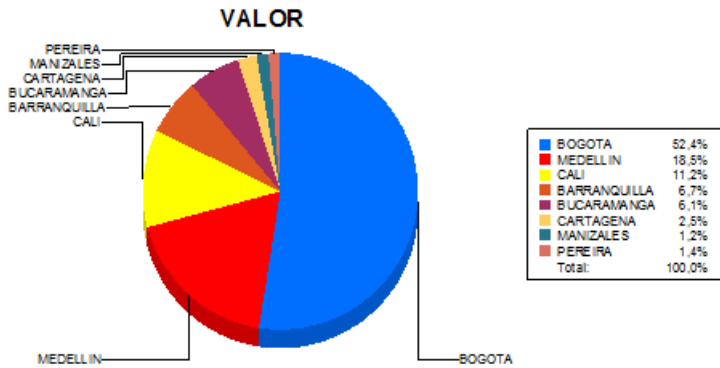

BOLETIN INFORMATIVO DIARIO CANJE - PRIMERA SESION

Plaza	Cantidad	Millones (\$)
BOGOTA	25.903	444.840,45
MEDELLIN	6.415	156.885,97
CALI	7.108	95.266,73
BARRANQUILLA	3.529	56.927,45
BUCARAMANGA	2.460	51.593,95
CARTAGENA	1.653	20.848,04
MANIZALES	611	10.591,06
PEREIRA	974	12.165,02
TOTAL	48.653	849.118,67

DISTRIBUCION DEL CANJE ENVIADO POR SUCURSAL

31/07/2018