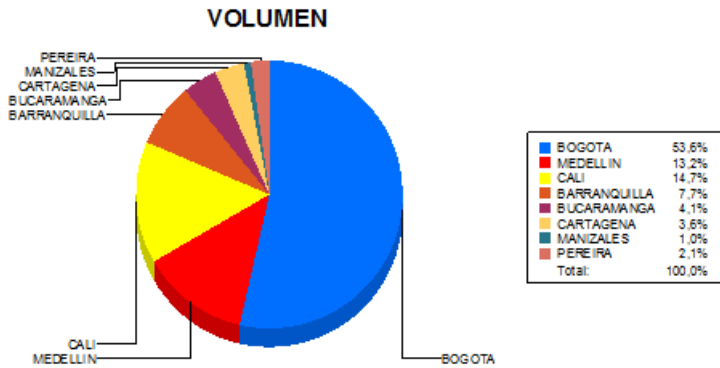

BOLETIN INFORMATIVO DIARIO CANJE - PRIMERA SESION

Plaza	Cantidad	Millones (\$)
BOGOTA	21.505	343.310,56
MEDELLIN	5.304	89.181,59
CALI	5.896	76.394,78
BARRANQUILLA	3.092	54.429,01
BUCARAMANGA	1.628	34.010,47
CARTAGENA	1.446	11.130,42
MANIZALES	415	7.261,62
PEREIRA	853	8.037,35
TOTAL	40.139	623.755,80

DISTRIBUCION DEL CANJE ENVIADO POR SUCURSAL

26/07/2018