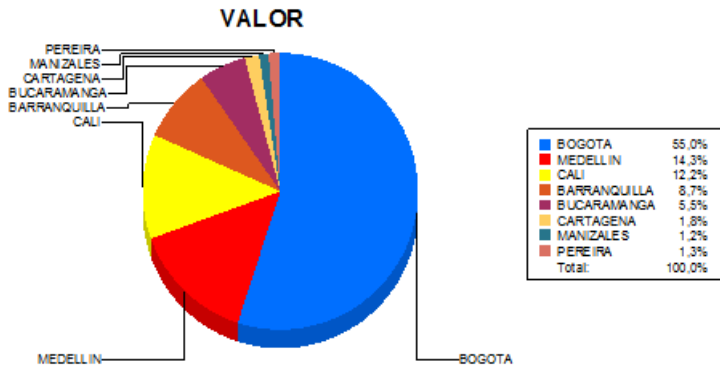

BOLETIN INFORMATIVO DIARIO CANJE - PRIMERA SESION

Plaza	Cantidad	Millones (\$)
BOGOTA	21.505	343.310,56
MEDELLIN	5.304	89.181,59
CALI	5.896	76.394,78
BARRANQUILLA	3.092	54.429,01
BUCARAMANGA	1.628	34.010,47
CARTAGENA	1.446	11.130,42
MANIZALES	415	7.261,62
PEREIRA	853	8.037,35
TOTAL	40.139	623.755,80

DISTRIBUCION DEL CANJE ENVIADO POR SUCURSAL

26/07/2018