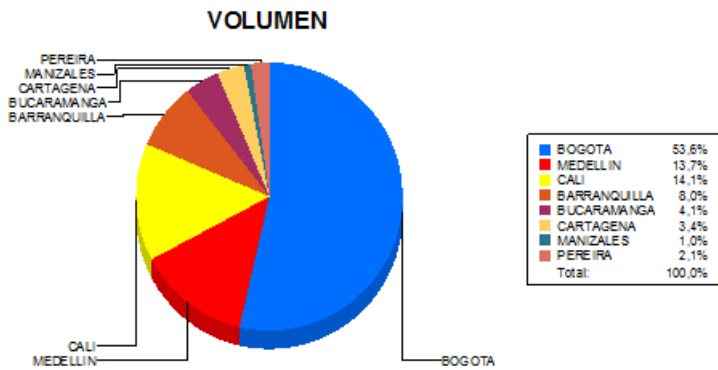

BOLETIN INFORMATIVO DIARIO CANJE - PRIMERA SESION

Plaza	Cantidad	Millones (\$)
BOGOTA	22.304	355.848,21
MEDELLIN	5.712	146.163,43
CALI	5.874	63.520,96
BARRANQUILLA	3.312	46.087,71
BUCARAMANGA	1.709	29.832,80
CARTAGENA	1.408	18.753,13
MANIZALES	396	7.055,05
PEREIRA	887	8.887,58
TOTAL	41.602	676.148,86

DISTRIBUCION DEL CANJE ENVIADO POR SUCURSAL

25/07/2018