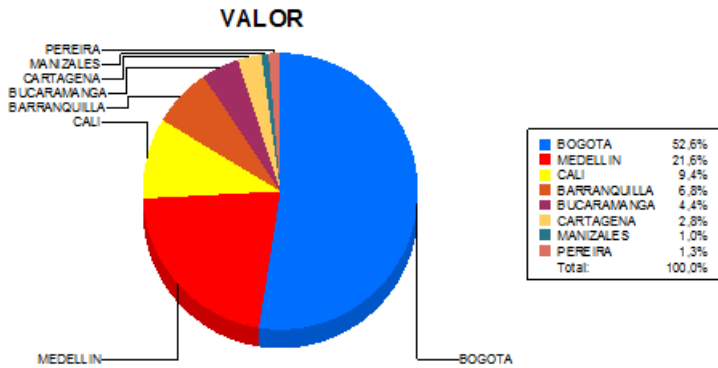

BOLETIN INFORMATIVO DIARIO CANJE - PRIMERA SESION

Plaza	Cantidad	Millones (\$)
BOGOTA	22.304	355.848,21
MEDELLIN	5.712	146.163,43
CALI	5.874	63.520,96
BARRANQUILLA	3.312	46.087,71
BUCARAMANGA	1.709	29.832,80
CARTAGENA	1.408	18.753,13
MANIZALES	396	7.055,05
PEREIRA	887	8.887,58
TOTAL	41.602	676.148,86

DISTRIBUCION DEL CANJE ENVIADO POR SUCURSAL

25/07/2018