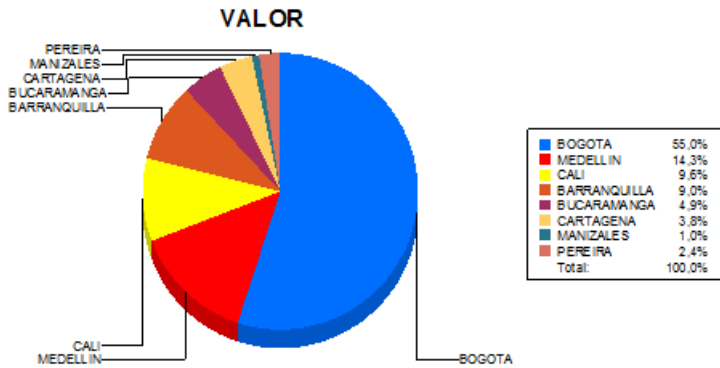

BOLETIN INFORMATIVO DIARIO CANJE - PRIMERA SESION

Plaza	Cantidad	Millones (\$)
BOGOTA	21.868	373.269,80
MEDELLIN	5.841	97.161,34
CALI	6.074	65.368,33
BARRANQUILLA	3.140	61.143,76
BUCARAMANGA	1.813	33.602,71
CARTAGENA	1.480	25.489,49
MANIZALES	406	6.726,13
PEREIRA	1.059	16.106,26
TOTAL	41.681	678.867,81

DISTRIBUCION DEL CANJE ENVIADO POR SUCURSAL

24/07/2018