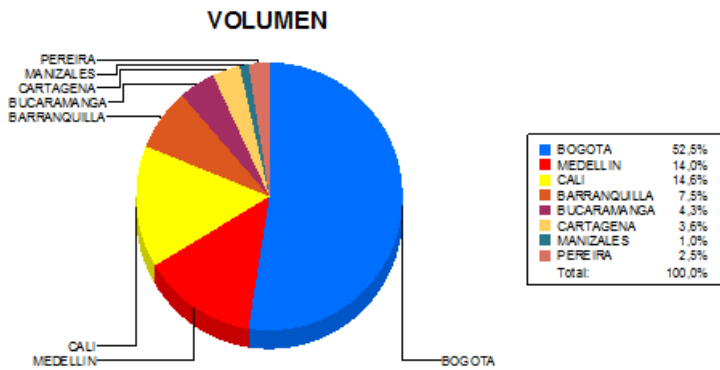

BOLETIN INFORMATIVO DIARIO CANJE - PRIMERA SESION

Plaza	Cantidad	Millones (\$)
BOGOTA	21.868	373.269,80
MEDELLIN	5.841	97.161,34
CALI	6.074	65.368,33
BARRANQUILLA	3.140	61.143,76
BUCARAMANGA	1.813	33.602,71
CARTAGENA	1.480	25.489,49
MANIZALES	406	6.726,13
PEREIRA	1.059	16.106,26
TOTAL	41.681	678.867,81

DISTRIBUCION DEL CANJE ENVIADO POR SUCURSAL

24/07/2018