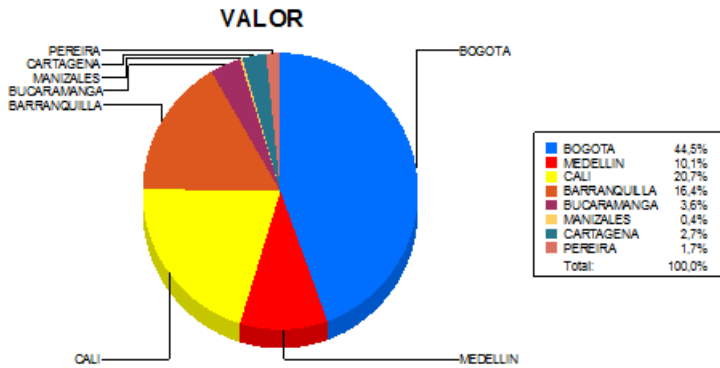

## BOLETIN INFORMATIVO DIARIO DEVOLUCION - SEGUNDA SESION

Plaza	Cantidad	Millones (\$)
BOGOTA	1.483	13.299,42
MEDELLIN	287	3.002,30
CALI	310	6.180,06
BARRANQUILLA	173	4.888,95
BUCARAMANGA	88	1.078,66
MANIZALES	20	111,45
CARTAGENA	58	792,63
PEREIRA	39	510,86
<b>TOTAL</b>	<b>2.458</b>	<b>29.864,32</b>

### DISTRIBUCION DE LA DEVOLUCION ENVIADA POR SUCURSAL

19/07/2018