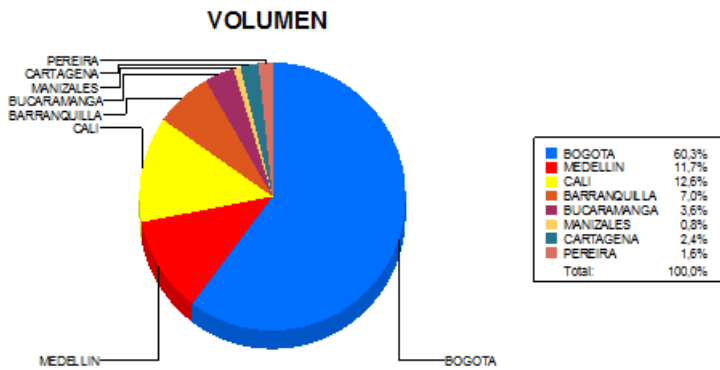

## BOLETIN INFORMATIVO DIARIO DEVOLUCION - SEGUNDA SESION

Plaza	Cantidad	Millones (\$)
BOGOTA	1.483	13.299,42
MEDELLIN	287	3.002,30
CALI	310	6.180,06
BARRANQUILLA	173	4.888,95
BUCARAMANGA	88	1.078,66
MANIZALES	20	111,45
CARTAGENA	58	792,63
PEREIRA	39	510,86
<b>TOTAL</b>	<b>2.458</b>	<b>29.864,32</b>

### DISTRIBUCION DE LA DEVOLUCION ENVIADA POR SUCURSAL

19/07/2018