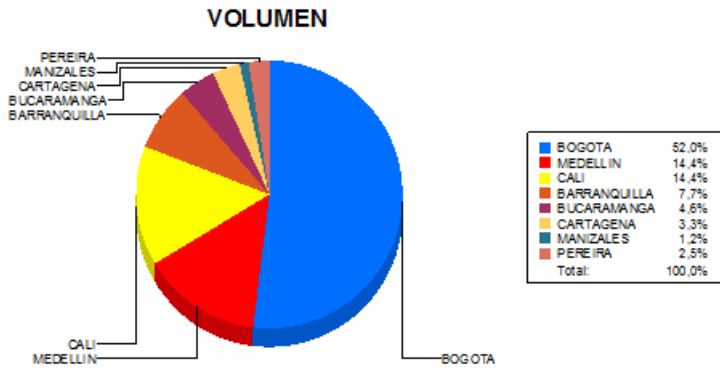

## BOLETIN INFORMATIVO DIARIO CANJE - PRIMERA SESION

Plaza	Cantidad	Millones (\$)
<b>BOGOTA</b>	<b>24.428</b>	<b>398.558,74</b>
<b>MEDELLIN</b>	<b>6.769</b>	<b>104.597,48</b>
<b>CALI</b>	<b>6.771</b>	<b>84.259,08</b>
<b>BARRANQUILLA</b>	<b>3.634</b>	<b>72.344,47</b>
<b>BUCARAMANGA</b>	<b>2.178</b>	<b>28.436,62</b>
<b>CARTAGENA</b>	<b>1.539</b>	<b>16.847,95</b>
<b>MANIZALES</b>	<b>544</b>	<b>8.492,77</b>
<b>PEREIRA</b>	<b>1.153</b>	<b>18.266,59</b>
<b>TOTAL</b>	<b>47.016</b>	<b>731.803,70</b>

### DISTRIBUCION DEL CANJE ENVIADO POR SUCURSAL

19/07/2018