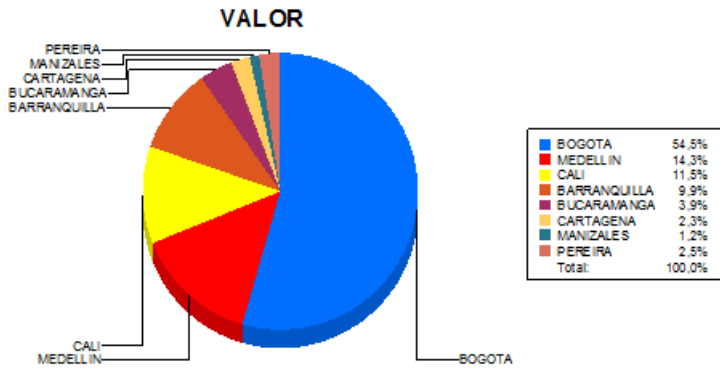

## BOLETIN INFORMATIVO DIARIO CANJE - PRIMERA SESION

Plaza	Cantidad	Millones (\$)
<b>BOGOTA</b>	<b>24.428</b>	<b>398.558,74</b>
<b>MEDELLIN</b>	<b>6.769</b>	<b>104.597,48</b>
<b>CALI</b>	<b>6.771</b>	<b>84.259,08</b>
<b>BARRANQUILLA</b>	<b>3.634</b>	<b>72.344,47</b>
<b>BUCARAMANGA</b>	<b>2.178</b>	<b>28.436,62</b>
<b>CARTAGENA</b>	<b>1.539</b>	<b>16.847,95</b>
<b>MANIZALES</b>	<b>544</b>	<b>8.492,77</b>
<b>PEREIRA</b>	<b>1.153</b>	<b>18.266,59</b>
<b>TOTAL</b>	<b>47.016</b>	<b>731.803,70</b>

### DISTRIBUCION DEL CANJE ENVIADO POR SUCURSAL

19/07/2018