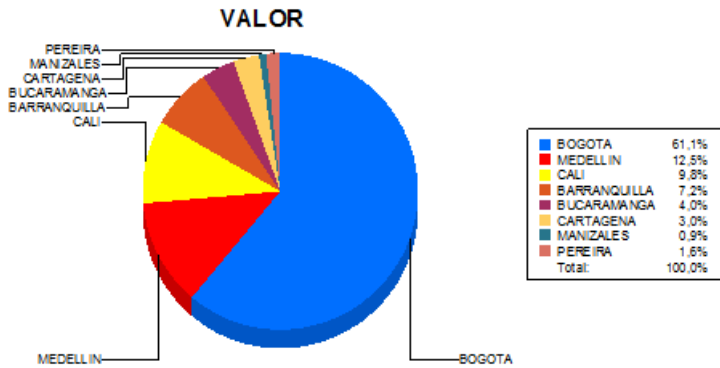

## BOLETIN INFORMATIVO DIARIO CANJE - PRIMERA SESION

Plaza	Cantidad	Millones (\$)
<b>BOGOTA</b>	<b>23.625</b>	<b>406.797,25</b>
<b>MEDELLIN</b>	<b>6.649</b>	<b>83.338,49</b>
<b>CALI</b>	<b>6.915</b>	<b>65.121,57</b>
<b>BARRANQUILLA</b>	<b>3.438</b>	<b>47.642,47</b>
<b>BUCARAMANGA</b>	<b>1.928</b>	<b>26.531,96</b>
<b>CARTAGENA</b>	<b>1.589</b>	<b>19.927,64</b>
<b>MANIZALES</b>	<b>459</b>	<b>5.962,51</b>
<b>PEREIRA</b>	<b>1.051</b>	<b>10.782,94</b>
<b>TOTAL</b>	<b>45.654</b>	<b>666.104,84</b>

### DISTRIBUCION DEL CANJE ENVIADO POR SUCURSAL

17/07/2018