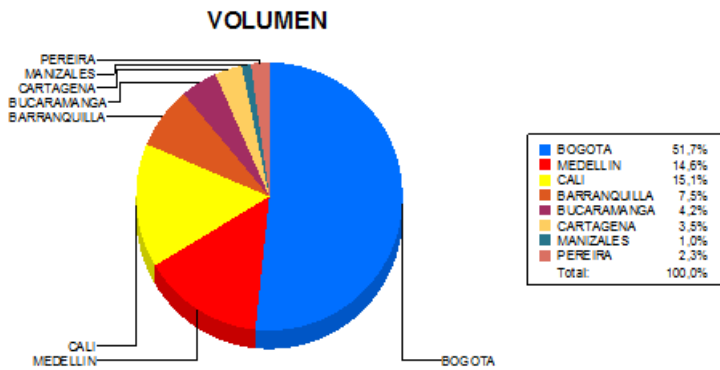

## BOLETIN INFORMATIVO DIARIO CANJE - PRIMERA SESION

Plaza	Cantidad	Millones (\$)
<b>BOGOTA</b>	<b>23.625</b>	<b>406.797,25</b>
<b>MEDELLIN</b>	<b>6.649</b>	<b>83.338,49</b>
<b>CALI</b>	<b>6.915</b>	<b>65.121,57</b>
<b>BARRANQUILLA</b>	<b>3.438</b>	<b>47.642,47</b>
<b>BUCARAMANGA</b>	<b>1.928</b>	<b>26.531,96</b>
<b>CARTAGENA</b>	<b>1.589</b>	<b>19.927,64</b>
<b>MANIZALES</b>	<b>459</b>	<b>5.962,51</b>
<b>PEREIRA</b>	<b>1.051</b>	<b>10.782,94</b>
<b>TOTAL</b>	<b>45.654</b>	<b>666.104,84</b>

### DISTRIBUCION DEL CANJE ENVIADO POR SUCURSAL

17/07/2018