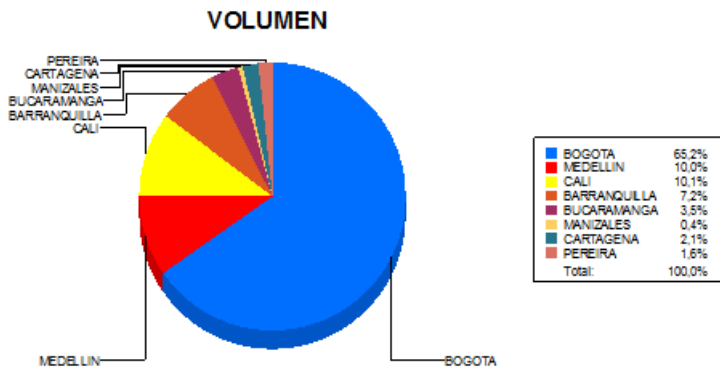

BOLETIN INFORMATIVO DIARIO DEVOLUCION - SEGUNDA SESION

Plaza	Cantidad	Millones (\$)
BOGOTA	2.213	16.584,68
MEDELLIN	338	3.364,84
CALI	343	2.174,38
BARRANQUILLA	246	2.731,13
BUCARAMANGA	118	1.067,39
MANIZALES	12	177,59
CARTAGENA	71	492,59
PEREIRA	55	228,60
TOTAL	3.396	26.821,21

DISTRIBUCION DE LA DEVOLUCION ENVIADA POR SUCURSAL

16/07/2018