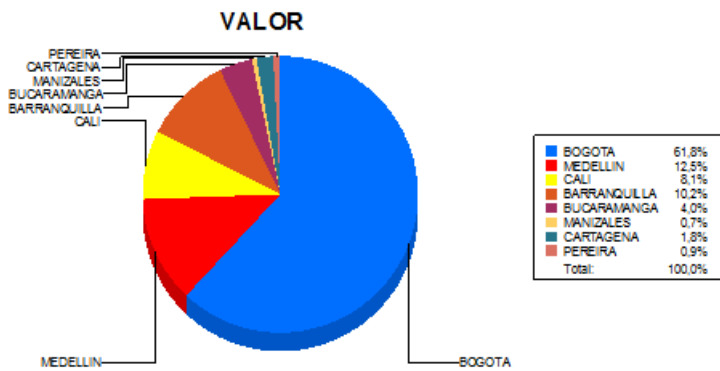

BOLETIN INFORMATIVO DIARIO DEVOLUCION - SEGUNDA SESION

Plaza	Cantidad	Millones (\$)
BOGOTA	2.213	16.584,68
MEDELLIN	338	3.364,84
CALI	343	2.174,38
BARRANQUILLA	246	2.731,13
BUCARAMANGA	118	1.067,39
MANIZALES	12	177,59
CARTAGENA	71	492,59
PEREIRA	55	228,60
TOTAL	3.396	26.821,21

DISTRIBUCION DE LA DEVOLUCION ENVIADA POR SUCURSAL

16/07/2018