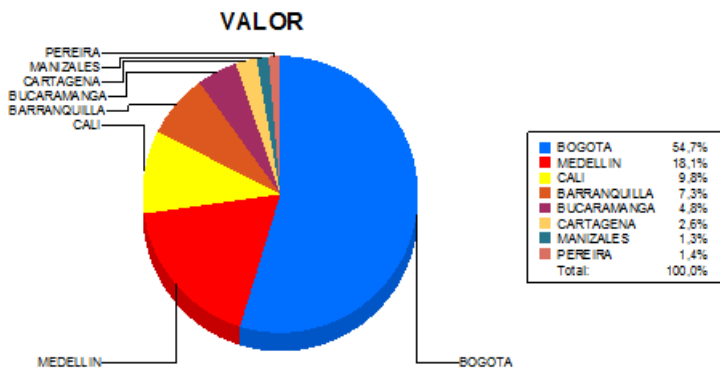

BOLETIN INFORMATIVO DIARIO CANJE - PRIMERA SESION

Plaza	Cantidad	Millones (\$)
BOGOTA	33.168	439.181,00
MEDELLIN	8.530	145.681,29
CALI	9.061	78.399,04
BARRANQUILLA	4.908	58.814,28
BUCARAMANGA	2.828	38.238,17
CARTAGENA	1.976	20.707,95
MANIZALES	552	10.593,12
PEREIRA	1.266	11.469,54
TOTAL	62.289	803.084,38

DISTRIBUCION DEL CANJE ENVIADO POR SUCURSAL

16/07/2018