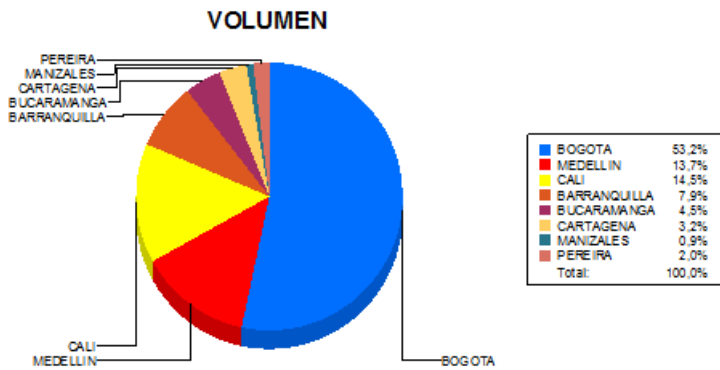

BOLETIN INFORMATIVO DIARIO CANJE - PRIMERA SESION

Plaza	Cantidad	Millones (\$)
BOGOTA	33.168	439.181,00
MEDELLIN	8.530	145.681,29
CALI	9.061	78.399,04
BARRANQUILLA	4.908	58.814,28
BUCARAMANGA	2.828	38.238,17
CARTAGENA	1.976	20.707,95
MANIZALES	552	10.593,12
PEREIRA	1.266	11.469,54
TOTAL	62.289	803.084,38

DISTRIBUCION DEL CANJE ENVIADO POR SUCURSAL

16/07/2018