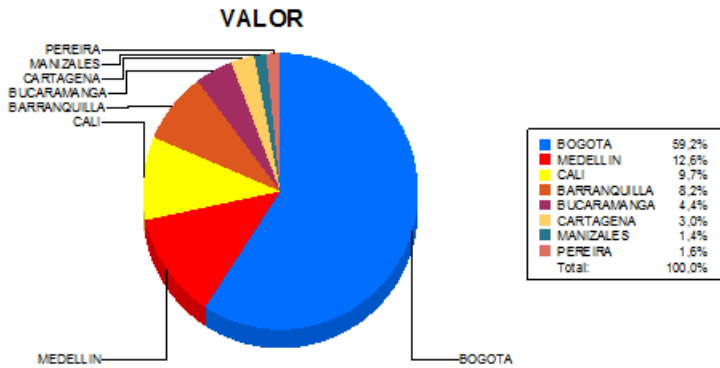

BOLETIN INFORMATIVO DIARIO CANJE - PRIMERA SESION

Plaza	Cantidad	Millones (\$)
BOGOTA	25.587	440.018,59
MEDELLIN	6.978	93.513,37
CALI	6.892	72.450,02
BARRANQUILLA	3.575	60.812,11
BUCARAMANGA	2.420	32.415,87
CARTAGENA	1.643	22.166,36
MANIZALES	471	10.594,93
PEREIRA	1.183	11.620,40
TOTAL	48.749	743.591,65

DISTRIBUCION DEL CANJE ENVIADO POR SUCURSAL

13/07/2018