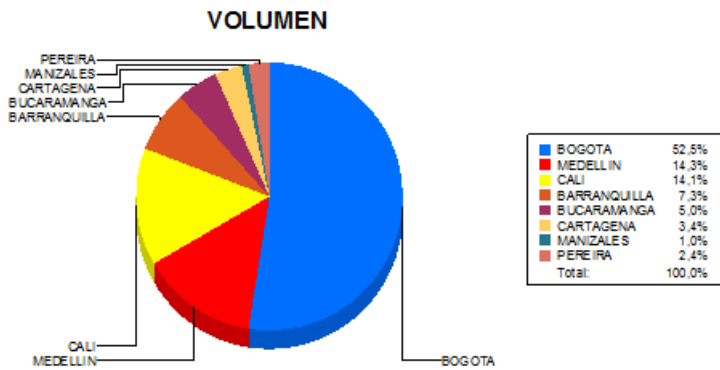

BOLETIN INFORMATIVO DIARIO CANJE - PRIMERA SESION

Plaza	Cantidad	Millones (\$)
BOGOTA	25.587	440.018,59
MEDELLIN	6.978	93.513,37
CALI	6.892	72.450,02
BARRANQUILLA	3.575	60.812,11
BUCARAMANGA	2.420	32.415,87
CARTAGENA	1.643	22.166,36
MANIZALES	471	10.594,93
PEREIRA	1.183	11.620,40
TOTAL	48.749	743.591,65

DISTRIBUCION DEL CANJE ENVIADO POR SUCURSAL

13/07/2018