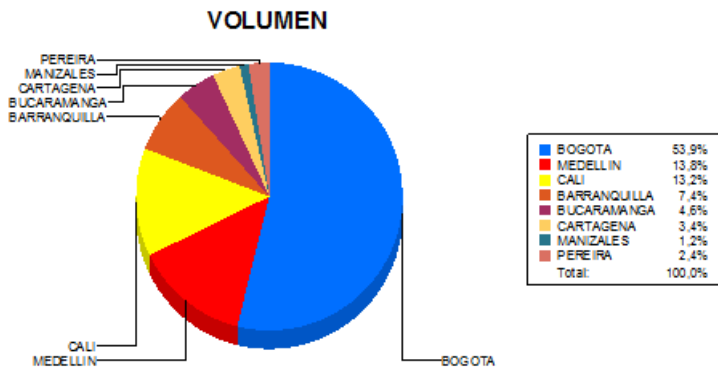

BOLETIN INFORMATIVO DIARIO CANJE - PRIMERA SESION

Plaza	Cantidad	Millones (\$)
BOGOTA	22.690	360.495,38
MEDELLIN	5.803	79.438,86
CALI	5.554	59.507,95
BARRANQUILLA	3.116	37.164,12
BUCARAMANGA	1.957	25.372,25
CARTAGENA	1.441	15.547,03
MANIZALES	517	12.481,09
PEREIRA	1.015	8.813,13
TOTAL	42.093	598.819,82

DISTRIBUCION DEL CANJE ENVIADO POR SUCURSAL

12/07/2018