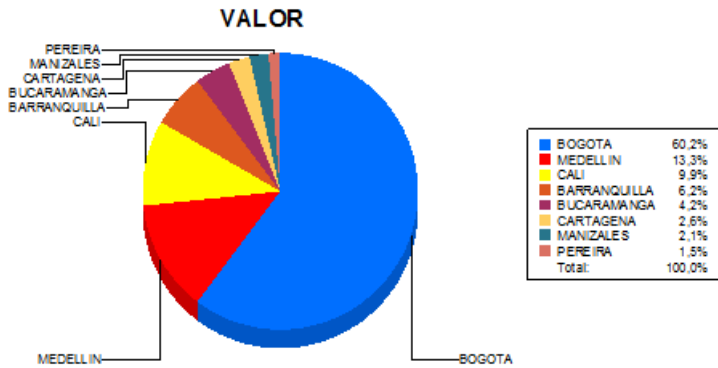

BOLETIN INFORMATIVO DIARIO CANJE - PRIMERA SESION

Plaza	Cantidad	Millones (\$)
BOGOTA	22.690	360.495,38
MEDELLIN	5.803	79.438,86
CALI	5.554	59.507,95
BARRANQUILLA	3.116	37.164,12
BUCARAMANGA	1.957	25.372,25
CARTAGENA	1.441	15.547,03
MANIZALES	517	12.481,09
PEREIRA	1.015	8.813,13
TOTAL	42.093	598.819,82

DISTRIBUCION DEL CANJE ENVIADO POR SUCURSAL

12/07/2018