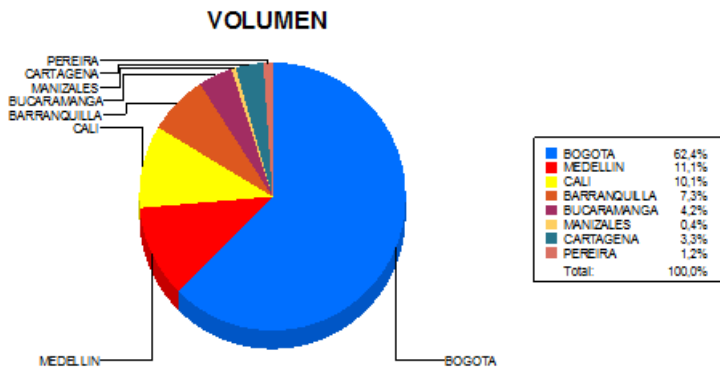

BOLETIN INFORMATIVO DIARIO DEVOLUCION - SEGUNDA SESION

Plaza	Cantidad	Millones (\$)
BOGOTA	1.210	10.668,82
MEDELLIN	216	2.802,97
CALI	195	1.467,90
BARRANQUILLA	142	1.955,22
BUCARAMANGA	81	1.098,19
MANIZALES	7	106,93
CARTAGENA	64	816,73
PEREIRA	24	228,79
TOTAL	1.939	19.145,55

DISTRIBUCION DE LA DEVOLUCION ENVIADA POR SUCURSAL

11/07/2018