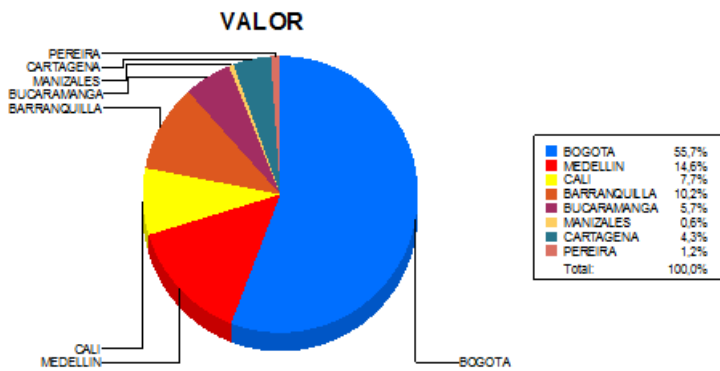

BOLETIN INFORMATIVO DIARIO DEVOLUCION - SEGUNDA SESION

Plaza	Cantidad	Millones (\$)
BOGOTA	1.210	10.668,82
MEDELLIN	216	2.802,97
CALI	195	1.467,90
BARRANQUILLA	142	1.955,22
BUCARAMANGA	81	1.098,19
MANIZALES	7	106,93
CARTAGENA	64	816,73
PEREIRA	24	228,79
TOTAL	1.939	19.145,55

DISTRIBUCION DE LA DEVOLUCION ENVIADA POR SUCURSAL

11/07/2018