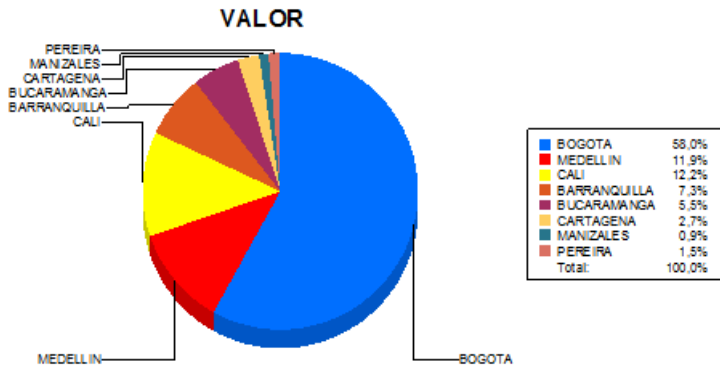

BOLETIN INFORMATIVO DIARIO CANJE - PRIMERA SESION

Plaza	Cantidad	Millones (\$)
BOGOTA	22.820	350.641,80
MEDELLIN	5.850	71.957,34
CALI	6.001	73.931,07
BARRANQUILLA	3.330	44.418,65
BUCARAMANGA	2.010	33.382,71
CARTAGENA	1.425	16.142,38
MANIZALES	422	5.709,88
PEREIRA	987	8.805,32
TOTAL	42.845	604.989,16

DISTRIBUCION DEL CANJE ENVIADO POR SUCURSAL

11/07/2018