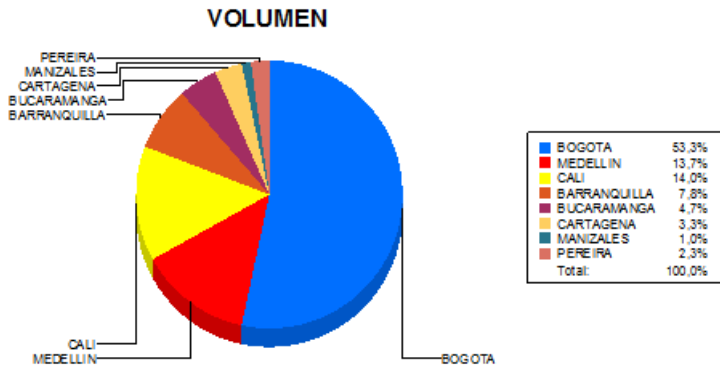

BOLETIN INFORMATIVO DIARIO CANJE - PRIMERA SESION

Plaza	Cantidad	Millones (\$)
BOGOTA	22.820	350.641,80
MEDELLIN	5.850	71.957,34
CALI	6.001	73.931,07
BARRANQUILLA	3.330	44.418,65
BUCARAMANGA	2.010	33.382,71
CARTAGENA	1.425	16.142,38
MANIZALES	422	5.709,88
PEREIRA	987	8.805,32
TOTAL	42.845	604.989,16

DISTRIBUCION DEL CANJE ENVIADO POR SUCURSAL

11/07/2018