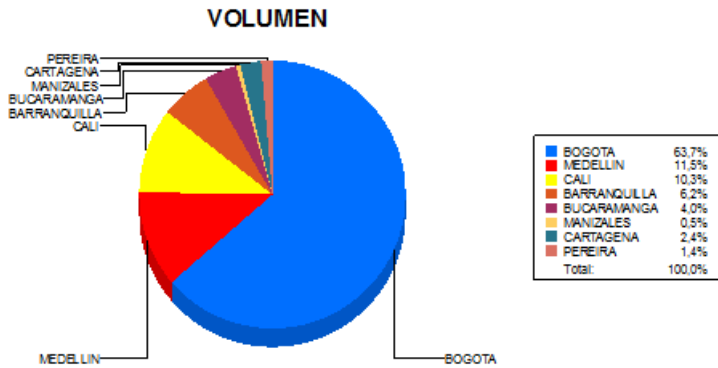

BOLETIN INFORMATIVO DIARIO DEVOLUCION - SEGUNDA SESION

Plaza	Cantidad	Millones (\$)
BOGOTA	1.440	10.174,21
MEDELLIN	259	2.539,96
CALI	232	1.865,50
BARRANQUILLA	140	1.558,07
BUCARAMANGA	90	1.228,51
MANIZALES	12	121,15
CARTAGENA	55	274,84
PEREIRA	31	162,48
TOTAL	2.259	17.924,72

DISTRIBUCION DE LA DEVOLUCION ENVIADA POR SUCURSAL

10/07/2018