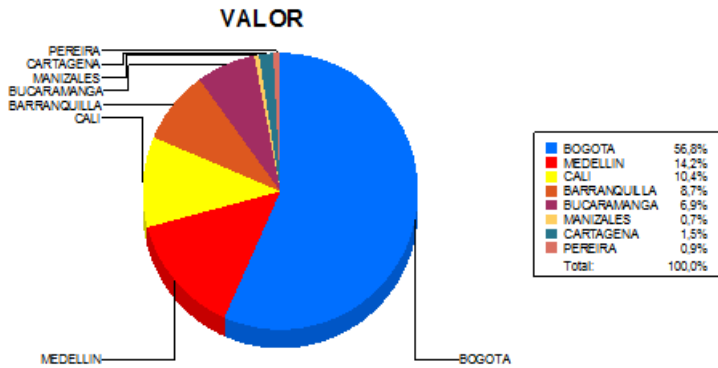

BOLETIN INFORMATIVO DIARIO DEVOLUCION - SEGUNDA SESION

Plaza	Cantidad	Millones (\$)
BOGOTA	1.440	10.174,21
MEDELLIN	259	2.539,96
CALI	232	1.865,50
BARRANQUILLA	140	1.558,07
BUCARAMANGA	90	1.228,51
MANIZALES	12	121,15
CARTAGENA	55	274,84
PEREIRA	31	162,48
TOTAL	2.259	17.924,72

DISTRIBUCION DE LA DEVOLUCION ENVIADA POR SUCURSAL

10/07/2018