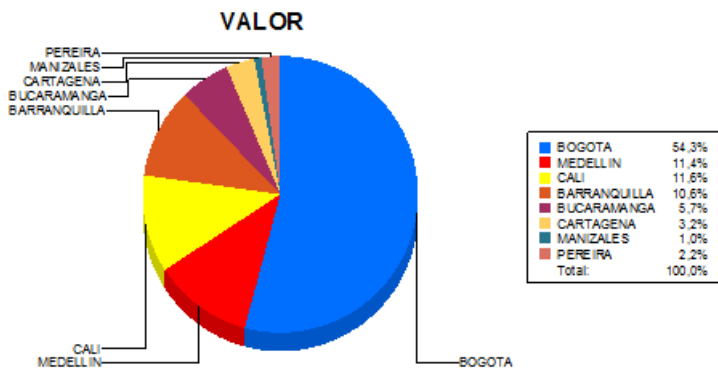

BOLETIN INFORMATIVO DIARIO CANJE - PRIMERA SESION

Plaza	Cantidad	Millones (\$)
BOGOTA	27.136	351.549,56
MEDELLIN	6.720	74.146,61
CALI	6.844	74.857,62
BARRANQUILLA	3.667	68.560,58
BUCARAMANGA	2.332	37.154,81
CARTAGENA	1.695	21.009,02
MANIZALES	530	6.378,32
PEREIRA	1.017	13.998,66
TOTAL	49.941	647.655,20

DISTRIBUCION DEL CANJE ENVIADO POR SUCURSAL

10/07/2018