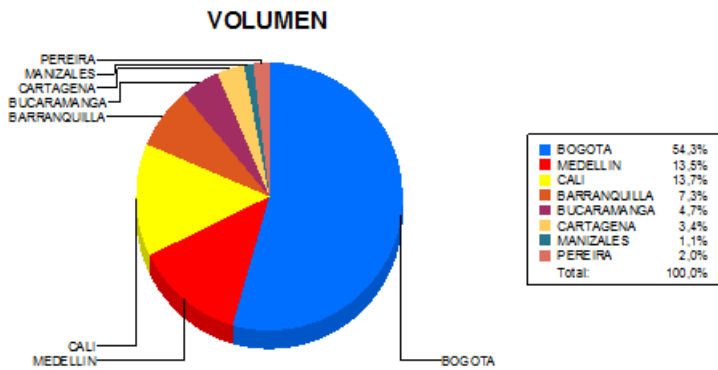

BOLETIN INFORMATIVO DIARIO CANJE - PRIMERA SESION

Plaza	Cantidad	Millones (\$)
BOGOTA	27.136	351.549,56
MEDELLIN	6.720	74.146,61
CALI	6.844	74.857,62
BARRANQUILLA	3.667	68.560,58
BUCARAMANGA	2.332	37.154,81
CARTAGENA	1.695	21.009,02
MANIZALES	530	6.378,32
PEREIRA	1.017	13.998,66
TOTAL	49.941	647.655,20

DISTRIBUCION DEL CANJE ENVIADO POR SUCURSAL

10/07/2018