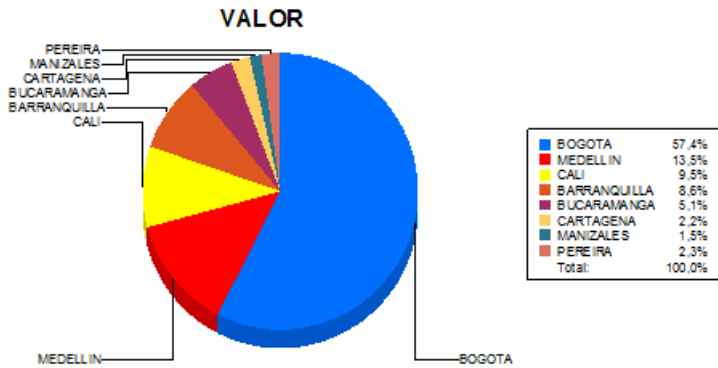

BOLETIN INFORMATIVO DIARIO CANJE - PRIMERA SESION

Plaza	Cantidad	Millones (\$)
BOGOTA	33.709	460.360,81
MEDELLIN	8.802	108.193,73
CALI	9.067	76.285,12
BARRANQUILLA	4.972	69.090,69
BUCARAMANGA	2.550	41.169,27
CARTAGENA	2.219	17.475,13
MANIZALES	637	11.638,66
PEREIRA	1.388	18.330,73
TOTAL	63.344	802.544,15

DISTRIBUCION DEL CANJE ENVIADO POR SUCURSAL

09/07/2018