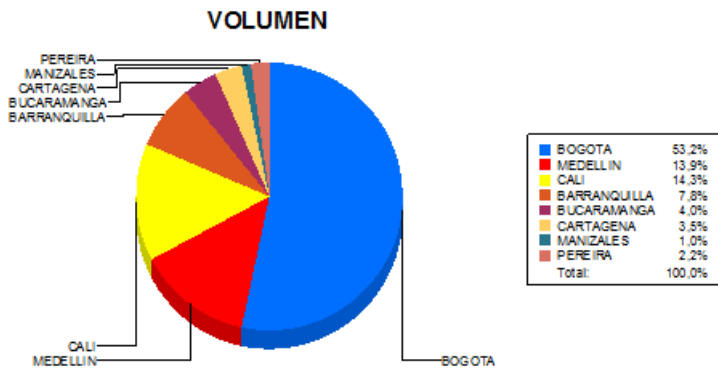

BOLETIN INFORMATIVO DIARIO CANJE - PRIMERA SESION

Plaza	Cantidad	Millones (\$)
BOGOTA	33.709	460.360,81
MEDELLIN	8.802	108.193,73
CALI	9.067	76.285,12
BARRANQUILLA	4.972	69.090,69
BUCARAMANGA	2.550	41.169,27
CARTAGENA	2.219	17.475,13
MANIZALES	637	11.638,66
PEREIRA	1.388	18.330,73
TOTAL	63.344	802.544,15

DISTRIBUCION DEL CANJE ENVIADO POR SUCURSAL

09/07/2018