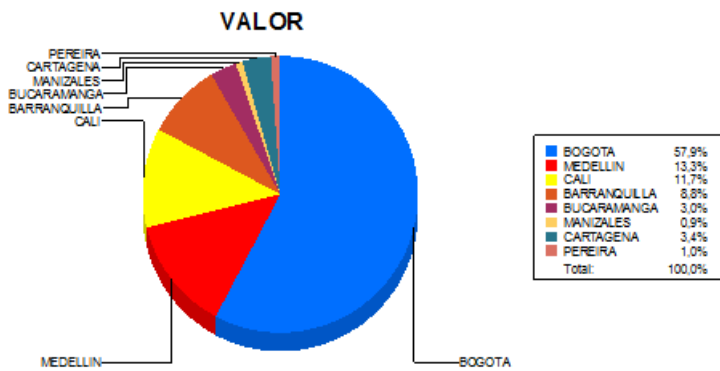

BOLETIN INFORMATIVO DIARIO DEVOLUCION - SEGUNDA SESION

Plaza	Cantidad	Millones (\$)
BOGOTA	1.591	14.694,63
MEDELLIN	305	3.365,82
CALI	282	2.978,17
BARRANQUILLA	175	2.228,40
BUCARAMANGA	98	766,67
MANIZALES	15	228,14
CARTAGENA	66	857,59
PEREIRA	42	256,54
TOTAL	2.574	25.375,97

DISTRIBUCION DE LA DEVOLUCION ENVIADA POR SUCURSAL

06/07/2018