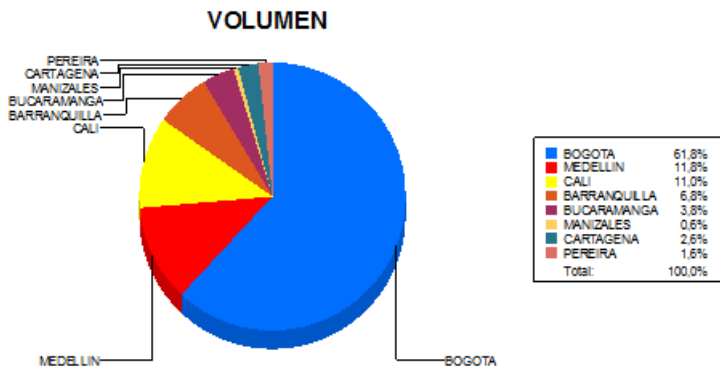

BOLETIN INFORMATIVO DIARIO DEVOLUCION - SEGUNDA SESION

Plaza	Cantidad	Millones (\$)
BOGOTA	1.591	14.694,63
MEDELLIN	305	3.365,82
CALI	282	2.978,17
BARRANQUILLA	175	2.228,40
BUCARAMANGA	98	766,67
MANIZALES	15	228,14
CARTAGENA	66	857,59
PEREIRA	42	256,54
TOTAL	2.574	25.375,97

DISTRIBUCION DE LA DEVOLUCION ENVIADA POR SUCURSAL

06/07/2018