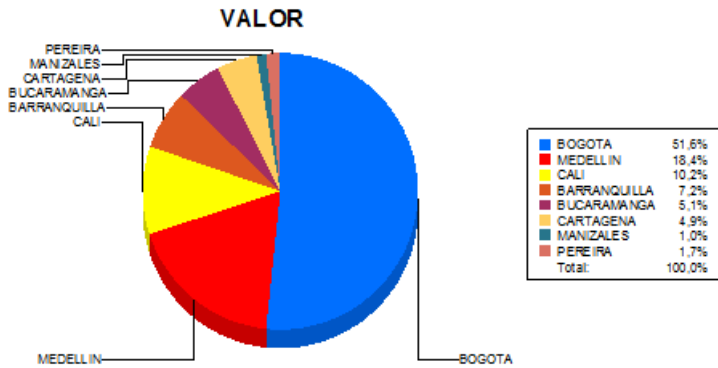

BOLETIN INFORMATIVO DIARIO CANJE - PRIMERA SESION

Plaza	Cantidad	Millones (\$)
BOGOTA	29.041	415.110,57
MEDELLIN	8.052	147.864,33
CALI	7.579	82.530,21
BARRANQUILLA	4.081	57.637,03
BUCARAMANGA	2.589	41.034,69
CARTAGENA	1.815	39.519,52
MANIZALES	637	8.065,50
PEREIRA	1.485	13.465,40
TOTAL	55.279	805.227,25

DISTRIBUCION DEL CANJE ENVIADO POR SUCURSAL

06/07/2018