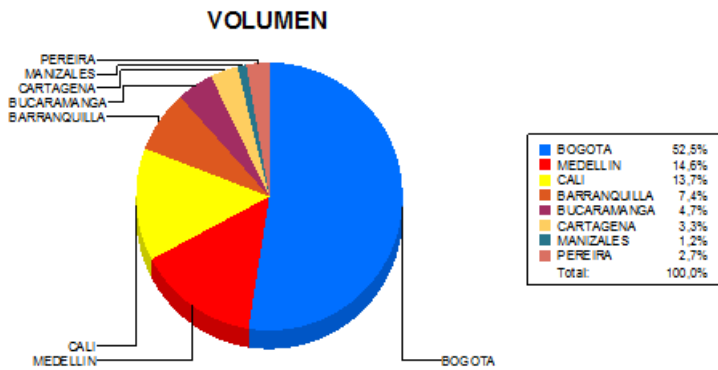

BOLETIN INFORMATIVO DIARIO CANJE - PRIMERA SESION

Plaza	Cantidad	Millones (\$)
BOGOTA	29.041	415.110,57
MEDELLIN	8.052	147.864,33
CALI	7.579	82.530,21
BARRANQUILLA	4.081	57.637,03
BUCARAMANGA	2.589	41.034,69
CARTAGENA	1.815	39.519,52
MANIZALES	637	8.065,50
PEREIRA	1.485	13.465,40
TOTAL	55.279	805.227,25

DISTRIBUCION DEL CANJE ENVIADO POR SUCURSAL

06/07/2018