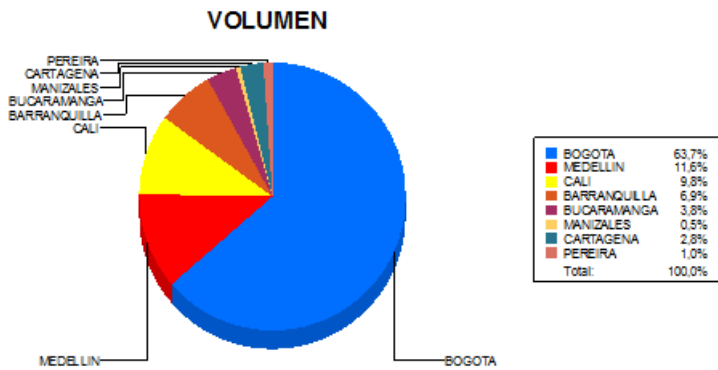

BOLETIN INFORMATIVO DIARIO DEVOLUCION - SEGUNDA SESION

Plaza	Cantidad	Millones (\$)
BOGOTA	1.710	14.853,49
MEDELLIN	311	3.929,97
CALI	263	2.590,95
BARRANQUILLA	184	1.856,00
BUCARAMANGA	101	1.523,64
MANIZALES	14	238,61
CARTAGENA	74	821,03
PEREIRA	28	81,43
TOTAL	2.685	25.895,11

DISTRIBUCION DE LA DEVOLUCION ENVIADA POR SUCURSAL

04/07/2018