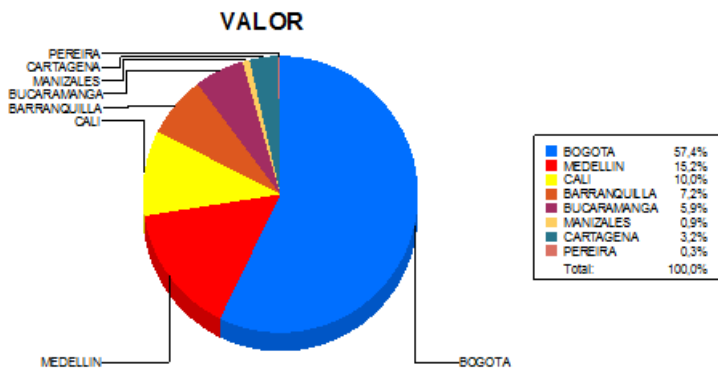

BOLETIN INFORMATIVO DIARIO DEVOLUCION - SEGUNDA SESION

Plaza	Cantidad	Millones (\$)
BOGOTA	1.710	14.853,49
MEDELLIN	311	3.929,97
CALI	263	2.590,95
BARRANQUILLA	184	1.856,00
BUCARAMANGA	101	1.523,64
MANIZALES	14	238,61
CARTAGENA	74	821,03
PEREIRA	28	81,43
TOTAL	2.685	25.895,11

DISTRIBUCION DE LA DEVOLUCION ENVIADA POR SUCURSAL

04/07/2018