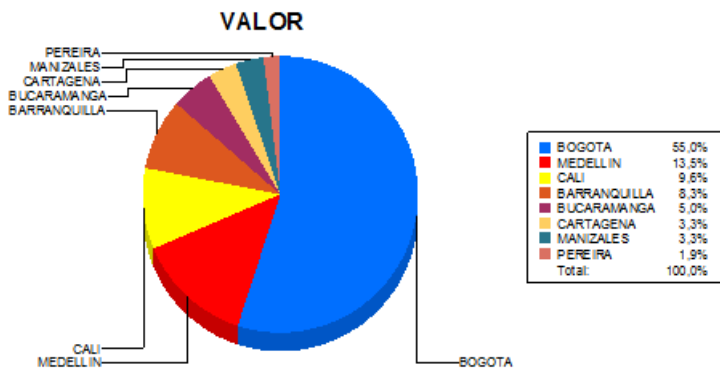

BOLETIN INFORMATIVO DIARIO CANJE - PRIMERA SESION

Plaza	Cantidad	Millones (\$)
BOGOTA	25.054	380.063,97
MEDELLIN	7.251	93.571,76
CALI	7.058	66.558,01
BARRANQUILLA	3.746	57.562,40
BUCARAMANGA	2.585	34.770,79
CARTAGENA	1.607	23.030,46
MANIZALES	492	22.846,68
PEREIRA	1.069	12.897,83
TOTAL	48.862	691.301,89

DISTRIBUCION DEL CANJE ENVIADO POR SUCURSAL

04/07/2018