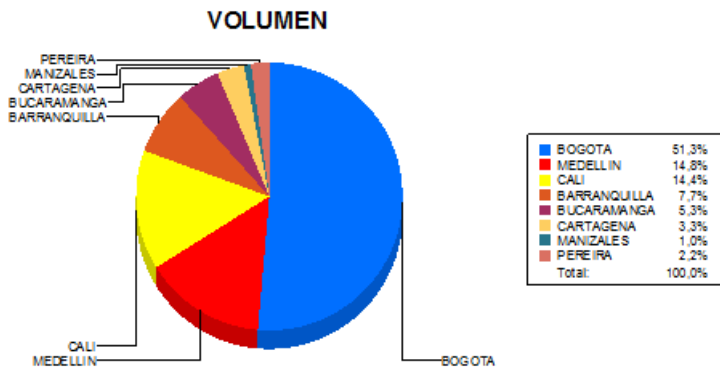

BOLETIN INFORMATIVO DIARIO CANJE - PRIMERA SESION

Plaza	Cantidad	Millones (\$)
BOGOTA	25.054	380.063,97
MEDELLIN	7.251	93.571,76
CALI	7.058	66.558,01
BARRANQUILLA	3.746	57.562,40
BUCARAMANGA	2.585	34.770,79
CARTAGENA	1.607	23.030,46
MANIZALES	492	22.846,68
PEREIRA	1.069	12.897,83
TOTAL	48.862	691.301,89

DISTRIBUCION DEL CANJE ENVIADO POR SUCURSAL

04/07/2018