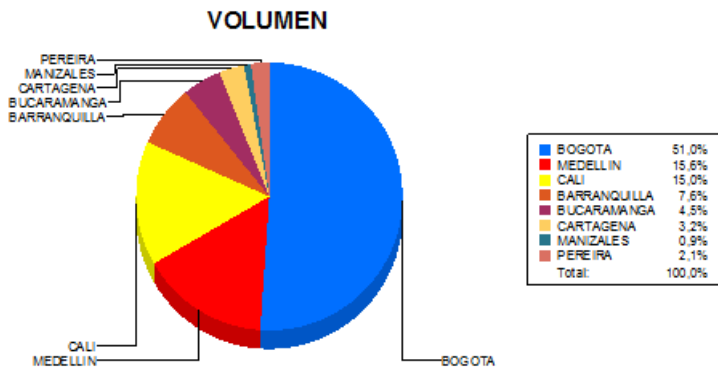

## BOLETIN INFORMATIVO DIARIO CANJE - PRIMERA SESION

Plaza	Cantidad	Millones (\$)
<b>BOGOTA</b>	<b>30.033</b>	<b>551.349,39</b>
<b>MEDELLIN</b>	<b>9.201</b>	<b>110.324,57</b>
<b>CALI</b>	<b>8.820</b>	<b>137.103,36</b>
<b>BARRANQUILLA</b>	<b>4.503</b>	<b>62.583,33</b>
<b>BUCARAMANGA</b>	<b>2.635</b>	<b>52.087,30</b>
<b>CARTAGENA</b>	<b>1.863</b>	<b>18.630,48</b>
<b>MANIZALES</b>	<b>550</b>	<b>12.598,77</b>
<b>PEREIRA</b>	<b>1.260</b>	<b>17.409,70</b>
<b>TOTAL</b>	<b>58.865</b>	<b>962.086,90</b>

### DISTRIBUCION DEL CANJE ENVIADO POR SUCURSAL

03/07/2018