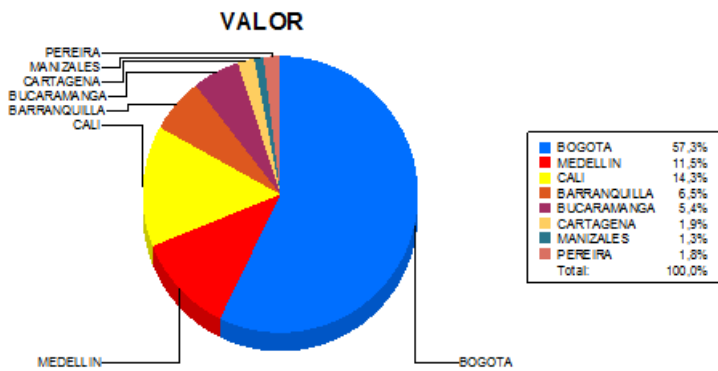

## BOLETIN INFORMATIVO DIARIO CANJE - PRIMERA SESION

Plaza	Cantidad	Millones (\$)
<b>BOGOTA</b>	<b>30.033</b>	<b>551.349,39</b>
<b>MEDELLIN</b>	<b>9.201</b>	<b>110.324,57</b>
<b>CALI</b>	<b>8.820</b>	<b>137.103,36</b>
<b>BARRANQUILLA</b>	<b>4.503</b>	<b>62.583,33</b>
<b>BUCARAMANGA</b>	<b>2.635</b>	<b>52.087,30</b>
<b>CARTAGENA</b>	<b>1.863</b>	<b>18.630,48</b>
<b>MANIZALES</b>	<b>550</b>	<b>12.598,77</b>
<b>PEREIRA</b>	<b>1.260</b>	<b>17.409,70</b>
<b>TOTAL</b>	<b>58.865</b>	<b>962.086,90</b>

### DISTRIBUCION DEL CANJE ENVIADO POR SUCURSAL

03/07/2018