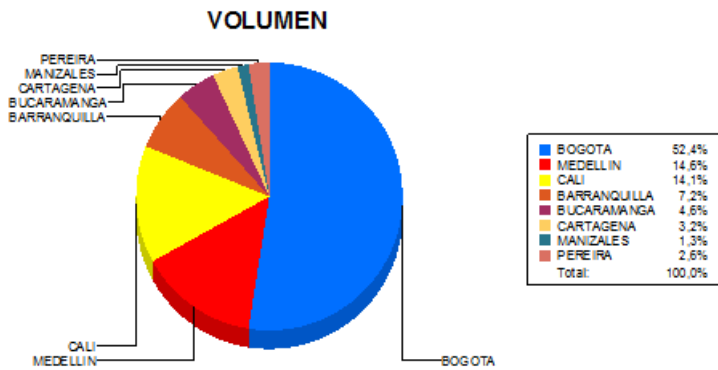

BOLETIN INFORMATIVO DIARIO CANJE - PRIMERA SESION

Plaza	Cantidad	Millones (\$)
BOGOTA	28.077	688.204,97
MEDELLIN	7.824	118.832,41
CALI	7.576	113.728,23
BARRANQUILLA	3.883	63.737,56
BUCARAMANGA	2.482	53.133,93
CARTAGENA	1.694	34.687,82
MANIZALES	690	13.017,17
PEREIRA	1.374	13.078,70
TOTAL	53.600	1.098.420,79

DISTRIBUCION DEL CANJE ENVIADO POR SUCURSAL

29/06/2018