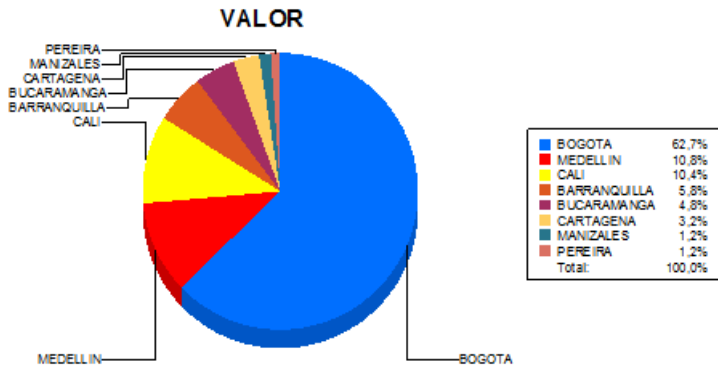

BOLETIN INFORMATIVO DIARIO CANJE - PRIMERA SESION

Plaza	Cantidad	Millones (\$)
BOGOTA	28.077	688.204,97
MEDELLIN	7.824	118.832,41
CALI	7.576	113.728,23
BARRANQUILLA	3.883	63.737,56
BUCARAMANGA	2.482	53.133,93
CARTAGENA	1.694	34.687,82
MANIZALES	690	13.017,17
PEREIRA	1.374	13.078,70
TOTAL	53.600	1.098.420,79

DISTRIBUCION DEL CANJE ENVIADO POR SUCURSAL

29/06/2018