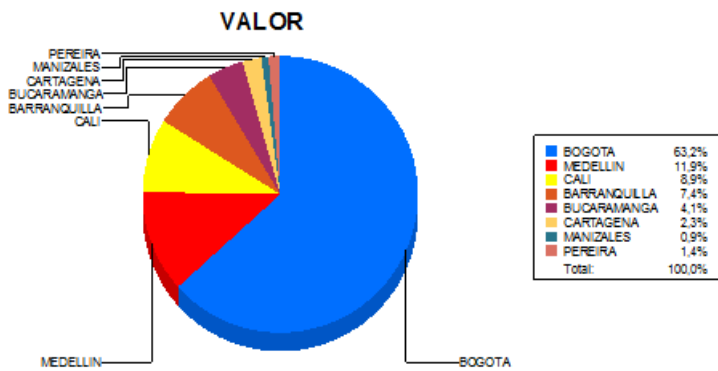

BOLETIN INFORMATIVO DIARIO CANJE - PRIMERA SESION

Plaza	Cantidad	Millones (\$)
BOGOTA	21.029	523.241,12
MEDELLIN	5.605	98.929,81
CALI	5.364	73.352,91
BARRANQUILLA	2.780	61.098,61
BUCARAMANGA	1.756	33.738,16
CARTAGENA	1.317	18.675,95
MANIZALES	469	7.453,12
PEREIRA	843	11.392,55
TOTAL	39.163	827.882,23

DISTRIBUCION DEL CANJE ENVIADO POR SUCURSAL

28/06/2018