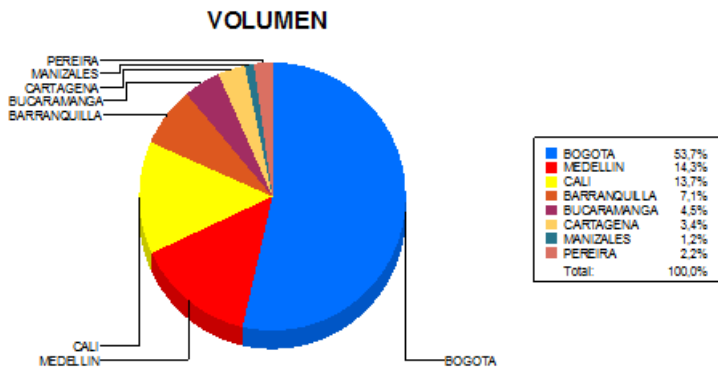

BOLETIN INFORMATIVO DIARIO CANJE - PRIMERA SESION

Plaza	Cantidad	Millones (\$)
BOGOTA	21.029	523.241,12
MEDELLIN	5.605	98.929,81
CALI	5.364	73.352,91
BARRANQUILLA	2.780	61.098,61
BUCARAMANGA	1.756	33.738,16
CARTAGENA	1.317	18.675,95
MANIZALES	469	7.453,12
PEREIRA	843	11.392,55
TOTAL	39.163	827.882,23

DISTRIBUCION DEL CANJE ENVIADO POR SUCURSAL

28/06/2018