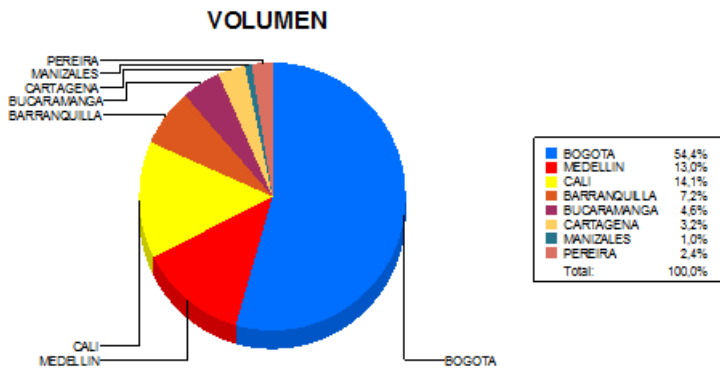

## BOLETIN INFORMATIVO DIARIO CANJE - PRIMERA SESION

Plaza	Cantidad	Millones (\$)
<b>BOGOTA</b>	<b>23.289</b>	<b>391.643,54</b>
<b>MEDELLIN</b>	<b>5.559</b>	<b>76.177,75</b>
<b>CALI</b>	<b>6.047</b>	<b>83.392,88</b>
<b>BARRANQUILLA</b>	<b>3.083</b>	<b>43.794,75</b>
<b>BUCARAMANGA</b>	<b>1.973</b>	<b>33.845,50</b>
<b>CARTAGENA</b>	<b>1.377</b>	<b>21.084,50</b>
<b>MANIZALES</b>	<b>440</b>	<b>5.993,38</b>
<b>PEREIRA</b>	<b>1.031</b>	<b>12.181,00</b>
<b>TOTAL</b>	<b>42.799</b>	<b>668.113,31</b>

### DISTRIBUCION DEL CANJE ENVIADO POR SUCURSAL

27/06/2018