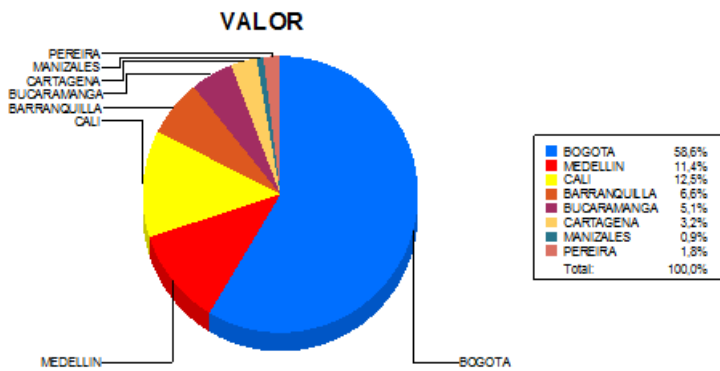

## BOLETIN INFORMATIVO DIARIO CANJE - PRIMERA SESION

Plaza	Cantidad	Millones (\$)
<b>BOGOTA</b>	<b>23.289</b>	<b>391.643,54</b>
<b>MEDELLIN</b>	<b>5.559</b>	<b>76.177,75</b>
<b>CALI</b>	<b>6.047</b>	<b>83.392,88</b>
<b>BARRANQUILLA</b>	<b>3.083</b>	<b>43.794,75</b>
<b>BUCARAMANGA</b>	<b>1.973</b>	<b>33.845,50</b>
<b>CARTAGENA</b>	<b>1.377</b>	<b>21.084,50</b>
<b>MANIZALES</b>	<b>440</b>	<b>5.993,38</b>
<b>PEREIRA</b>	<b>1.031</b>	<b>12.181,00</b>
<b>TOTAL</b>	<b>42.799</b>	<b>668.113,31</b>

### DISTRIBUCION DEL CANJE ENVIADO POR SUCURSAL

27/06/2018