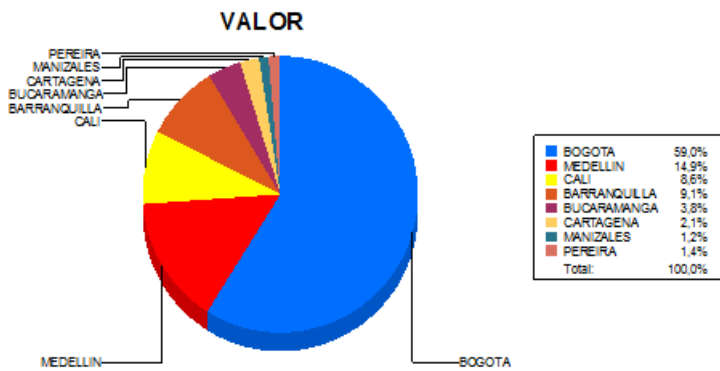

BOLETIN INFORMATIVO DIARIO CANJE - PRIMERA SESION

Plaza	Cantidad	Millones (\$)
BOGOTA	25.665	516.106,88
MEDELLIN	6.025	130.857,37
CALI	6.757	74.875,09
BARRANQUILLA	3.251	79.406,24
BUCARAMANGA	1.891	32.852,45
CARTAGENA	1.592	18.282,57
MANIZALES	417	10.793,67
PEREIRA	957	12.314,86
TOTAL	46.555	875.489,13

DISTRIBUCION DEL CANJE ENVIADO POR SUCURSAL

26/06/2018