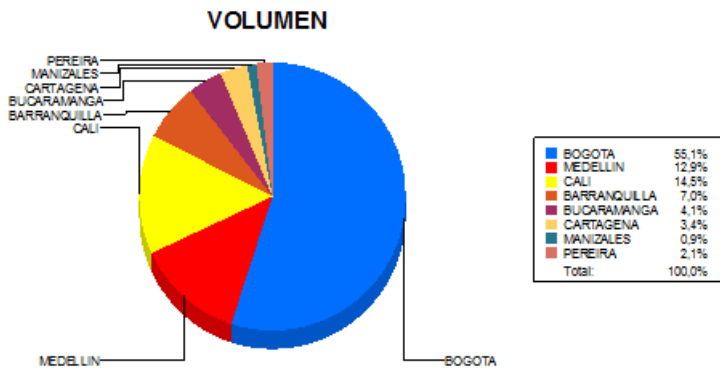

BOLETIN INFORMATIVO DIARIO CANJE - PRIMERA SESION

Plaza	Cantidad	Millones (\$)
BOGOTA	25.665	516.106,88
MEDELLIN	6.025	130.857,37
CALI	6.757	74.875,09
BARRANQUILLA	3.251	79.406,24
BUCARAMANGA	1.891	32.852,45
CARTAGENA	1.592	18.282,57
MANIZALES	417	10.793,67
PEREIRA	957	12.314,86
TOTAL	46.555	875.489,13

DISTRIBUCION DEL CANJE ENVIADO POR SUCURSAL

26/06/2018