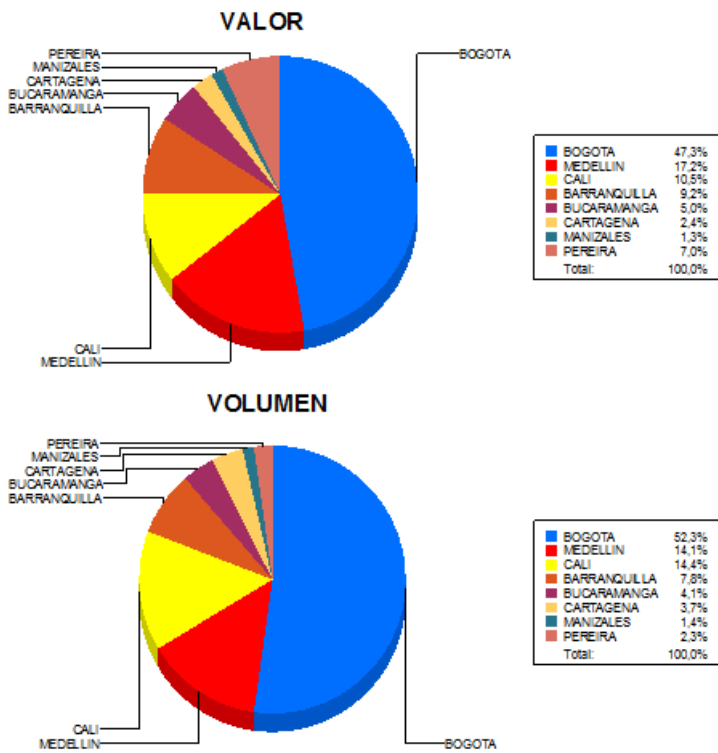

BOLETIN INFORMATIVO DIARIO CANJE - PRIMERA SESION

Plaza	Cantidad	Millones (\$)
BOGOTA	24.205	368.833,00
MEDELLIN	6.518	134.252,02
CALI	6.669	81.497,93
BARRANQUILLA	3.631	71.975,14
BUCARAMANGA	1.879	39.013,48
CARTAGENA	1.706	18.959,60
MANIZALES	648	10.399,65
PEREIRA	1.062	54.513,31
TOTAL	46.318	779.444,13

DISTRIBUCION DEL CANJE ENVIADO POR SUCURSAL

22/06/2018