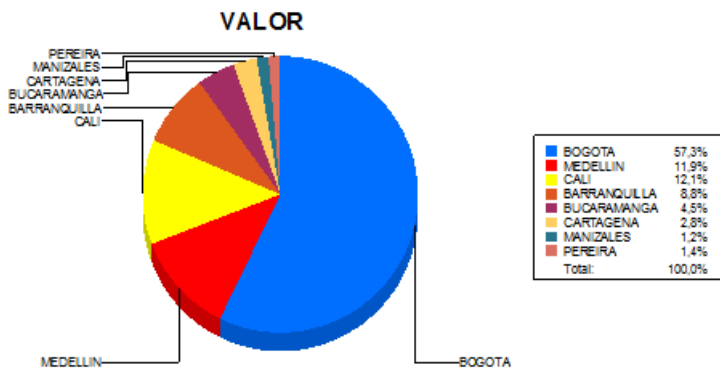

BOLETIN INFORMATIVO DIARIO CANJE - PRIMERA SESION

Plaza	Cantidad	Millones (\$)
BOGOTA	20.826	373.023,04
MEDELLIN	5.349	77.267,56
CALI	5.595	78.847,56
BARRANQUILLA	2.971	57.186,50
BUCARAMANGA	1.695	29.310,75
CARTAGENA	1.401	18.147,91
MANIZALES	509	7.875,17
PEREIRA	924	9.391,48
TOTAL	39.270	651.049,97

DISTRIBUCION DEL CANJE ENVIADO POR SUCURSAL

21/06/2018