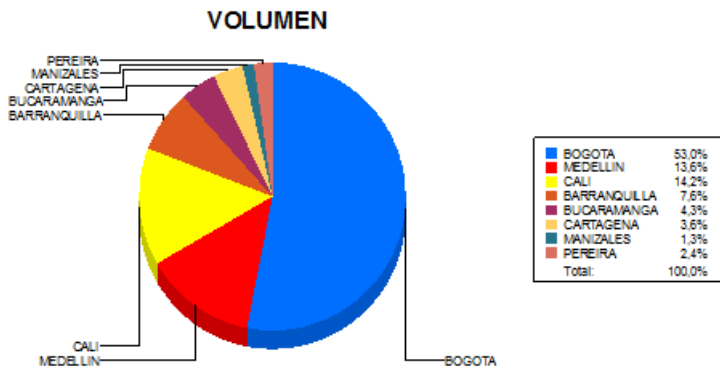

BOLETIN INFORMATIVO DIARIO CANJE - PRIMERA SESION

Plaza	Cantidad	Millones (\$)
BOGOTA	20.826	373.023,04
MEDELLIN	5.349	77.267,56
CALI	5.595	78.847,56
BARRANQUILLA	2.971	57.186,50
BUCARAMANGA	1.695	29.310,75
CARTAGENA	1.401	18.147,91
MANIZALES	509	7.875,17
PEREIRA	924	9.391,48
TOTAL	39.270	651.049,97

DISTRIBUCION DEL CANJE ENVIADO POR SUCURSAL

21/06/2018