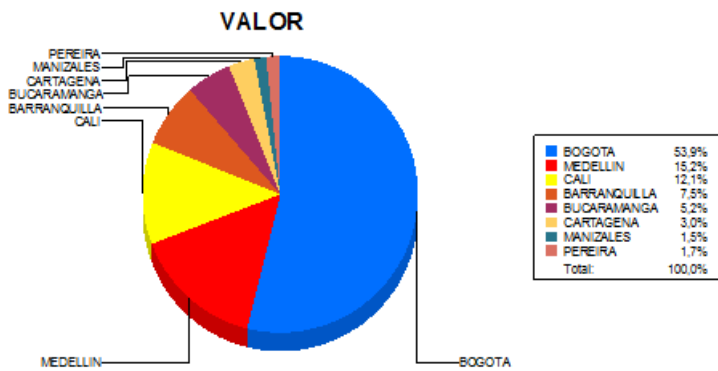

## BOLETIN INFORMATIVO DIARIO CANJE - PRIMERA SESION

Plaza	Cantidad	Millones (\$)
<b>BOGOTA</b>	<b>22.546</b>	<b>368.727,82</b>
<b>MEDELLIN</b>	<b>5.655</b>	<b>104.084,37</b>
<b>CALI</b>	<b>6.080</b>	<b>82.644,51</b>
<b>BARRANQUILLA</b>	<b>3.310</b>	<b>51.617,89</b>
<b>BUCARAMANGA</b>	<b>1.800</b>	<b>35.463,99</b>
<b>CARTAGENA</b>	<b>1.414</b>	<b>20.476,78</b>
<b>MANIZALES</b>	<b>464</b>	<b>10.132,00</b>
<b>PEREIRA</b>	<b>868</b>	<b>11.503,27</b>
<b>TOTAL</b>	<b>42.137</b>	<b>684.650,61</b>

### DISTRIBUCION DEL CANJE ENVIADO POR SUCURSAL

20/06/2018