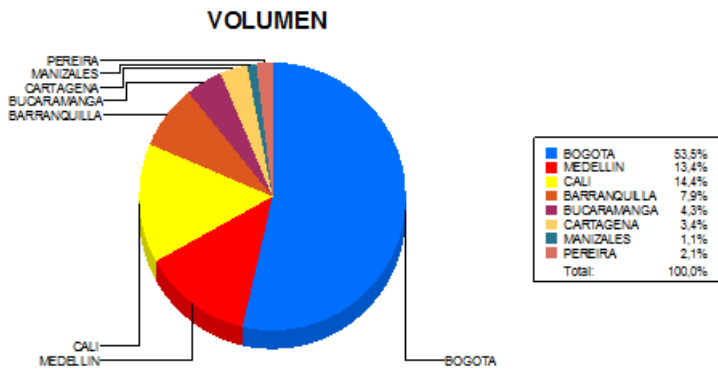

## BOLETIN INFORMATIVO DIARIO CANJE - PRIMERA SESION

Plaza	Cantidad	Millones (\$)
<b>BOGOTA</b>	<b>22.546</b>	<b>368.727,82</b>
<b>MEDELLIN</b>	<b>5.655</b>	<b>104.084,37</b>
<b>CALI</b>	<b>6.080</b>	<b>82.644,51</b>
<b>BARRANQUILLA</b>	<b>3.310</b>	<b>51.617,89</b>
<b>BUCARAMANGA</b>	<b>1.800</b>	<b>35.463,99</b>
<b>CARTAGENA</b>	<b>1.414</b>	<b>20.476,78</b>
<b>MANIZALES</b>	<b>464</b>	<b>10.132,00</b>
<b>PEREIRA</b>	<b>868</b>	<b>11.503,27</b>
<b>TOTAL</b>	<b>42.137</b>	<b>684.650,61</b>

### DISTRIBUCION DEL CANJE ENVIADO POR SUCURSAL

20/06/2018