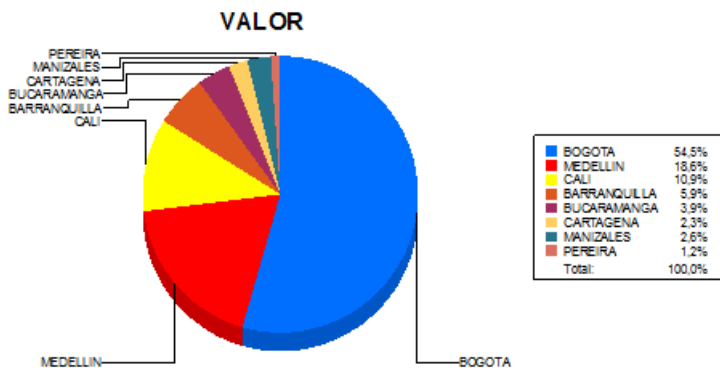

## BOLETIN INFORMATIVO DIARIO CANJE - PRIMERA SESION

Plaza	Cantidad	Millones (\$)
<b>BOGOTA</b>	<b>22.192</b>	<b>383.256,28</b>
<b>MEDELLIN</b>	<b>6.126</b>	<b>131.019,52</b>
<b>CALI</b>	<b>6.797</b>	<b>76.575,78</b>
<b>BARRANQUILLA</b>	<b>3.541</b>	<b>41.849,99</b>
<b>BUCARAMANGA</b>	<b>1.895</b>	<b>27.396,73</b>
<b>CARTAGENA</b>	<b>1.465</b>	<b>16.373,36</b>
<b>MANIZALES</b>	<b>451</b>	<b>18.360,77</b>
<b>PEREIRA</b>	<b>904</b>	<b>8.649,17</b>
<b>TOTAL</b>	<b>43.371</b>	<b>703.481,59</b>

### DISTRIBUCION DEL CANJE ENVIADO POR SUCURSAL

19/06/2018