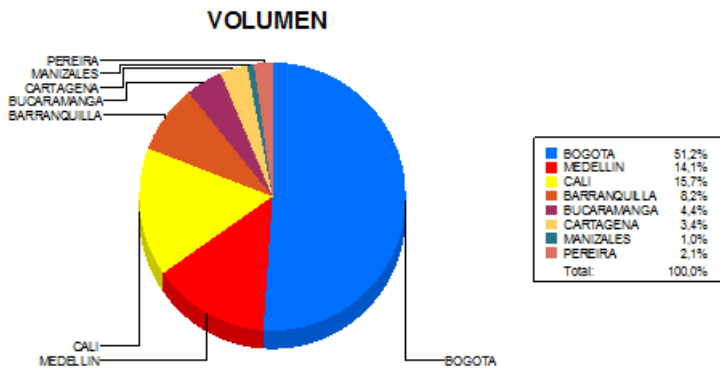

## BOLETIN INFORMATIVO DIARIO CANJE - PRIMERA SESION

Plaza	Cantidad	Millones (\$)
<b>BOGOTA</b>	<b>22.192</b>	<b>383.256,28</b>
<b>MEDELLIN</b>	<b>6.126</b>	<b>131.019,52</b>
<b>CALI</b>	<b>6.797</b>	<b>76.575,78</b>
<b>BARRANQUILLA</b>	<b>3.541</b>	<b>41.849,99</b>
<b>BUCARAMANGA</b>	<b>1.895</b>	<b>27.396,73</b>
<b>CARTAGENA</b>	<b>1.465</b>	<b>16.373,36</b>
<b>MANIZALES</b>	<b>451</b>	<b>18.360,77</b>
<b>PEREIRA</b>	<b>904</b>	<b>8.649,17</b>
<b>TOTAL</b>	<b>43.371</b>	<b>703.481,59</b>

### DISTRIBUCION DEL CANJE ENVIADO POR SUCURSAL

19/06/2018