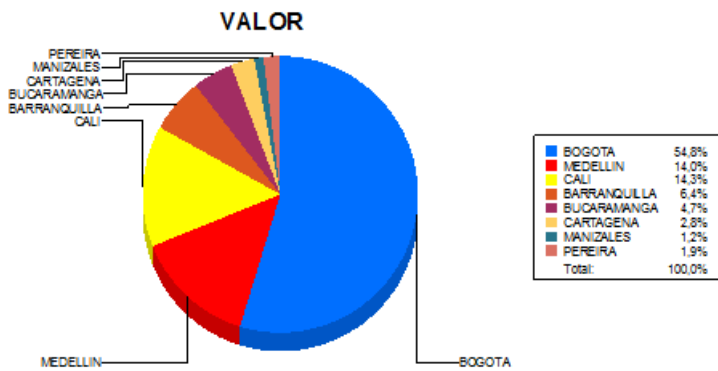

BOLETIN INFORMATIVO DIARIO CANJE - PRIMERA SESION

Plaza	Cantidad	Millones (\$)
BOGOTA	32.639	443.167,14
MEDELLIN	8.328	112.964,97
CALI	9.419	115.336,95
BARRANQUILLA	4.126	52.164,44
BUCARAMANGA	2.608	37.988,90
CARTAGENA	2.057	22.319,06
MANIZALES	610	9.444,14
PEREIRA	1.241	15.467,11
TOTAL	61.028	808.852,71

DISTRIBUCION DEL CANJE ENVIADO POR SUCURSAL

18/06/2018