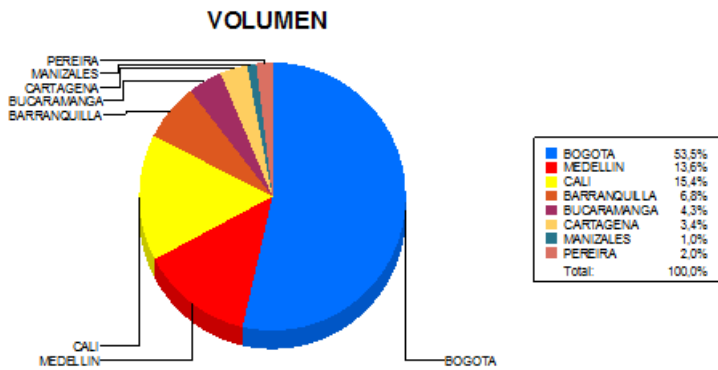

BOLETIN INFORMATIVO DIARIO CANJE - PRIMERA SESION

Plaza	Cantidad	Millones (\$)
BOGOTA	32.639	443.167,14
MEDELLIN	8.328	112.964,97
CALI	9.419	115.336,95
BARRANQUILLA	4.126	52.164,44
BUCARAMANGA	2.608	37.988,90
CARTAGENA	2.057	22.319,06
MANIZALES	610	9.444,14
PEREIRA	1.241	15.467,11
TOTAL	61.028	808.852,71

DISTRIBUCION DEL CANJE ENVIADO POR SUCURSAL

18/06/2018