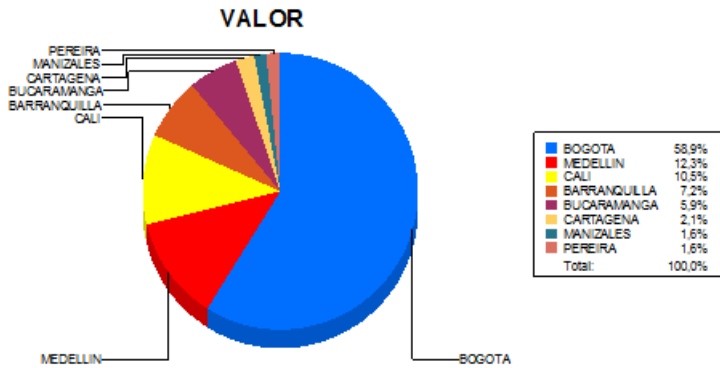

BOLETIN INFORMATIVO DIARIO CANJE - PRIMERA SESION

Plaza	Cantidad	Millones (\$)
BOGOTA	26.634	465.328,69
MEDELLIN	7.054	96.911,50
CALI	7.522	83.370,09
BARRANQUILLA	3.763	56.953,02
BUCARAMANGA	2.361	46.357,62
CARTAGENA	1.887	16.382,69
MANIZALES	507	12.794,31
PEREIRA	1.139	12.432,05
TOTAL	50.867	790.529,98

DISTRIBUCION DEL CANJE ENVIADO POR SUCURSAL

15/06/2018