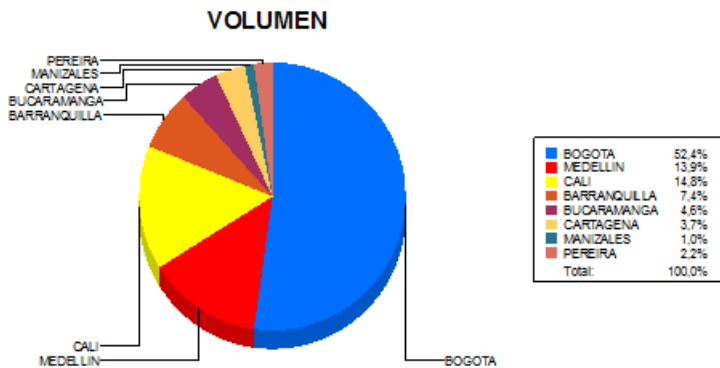

BOLETIN INFORMATIVO DIARIO CANJE - PRIMERA SESION

Plaza	Cantidad	Millones (\$)
BOGOTA	26.634	465.328,69
MEDELLIN	7.054	96.911,50
CALI	7.522	83.370,09
BARRANQUILLA	3.763	56.953,02
BUCARAMANGA	2.361	46.357,62
CARTAGENA	1.887	16.382,69
MANIZALES	507	12.794,31
PEREIRA	1.139	12.432,05
TOTAL	50.867	790.529,98

DISTRIBUCION DEL CANJE ENVIADO POR SUCURSAL

15/06/2018