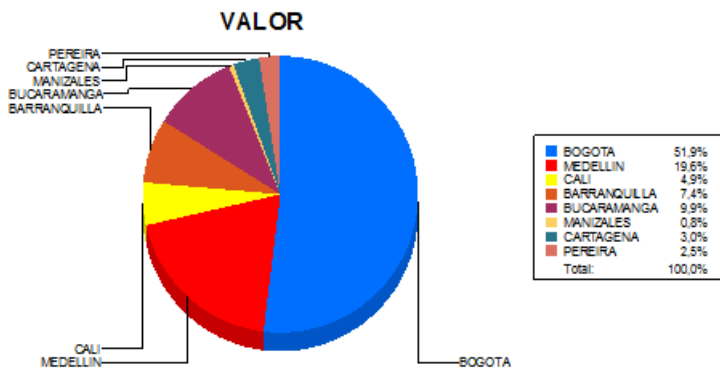

BOLETIN INFORMATIVO DIARIO DEVOLUCION - SEGUNDA SESION

Plaza	Cantidad	Millones (\$)
BOGOTA	1.102	8.526,20
MEDELLIN	218	3.223,33
CALI	167	813,17
BARRANQUILLA	134	1.217,78
BUCARAMANGA	64	1.630,52
MANIZALES	3	132,12
CARTAGENA	63	486,98
PEREIRA	22	404,25
TOTAL	1.773	16.434,35

DISTRIBUCION DE LA DEVOLUCION ENVIADA POR SUCURSAL

14/06/2018