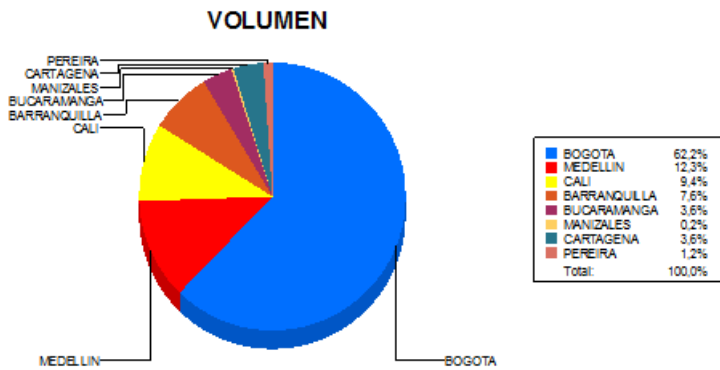

BOLETIN INFORMATIVO DIARIO DEVOLUCION - SEGUNDA SESION

Plaza	Cantidad	Millones (\$)
BOGOTA	1.102	8.526,20
MEDELLIN	218	3.223,33
CALI	167	813,17
BARRANQUILLA	134	1.217,78
BUCARAMANGA	64	1.630,52
MANIZALES	3	132,12
CARTAGENA	63	486,98
PEREIRA	22	404,25
TOTAL	1.773	16.434,35

DISTRIBUCION DE LA DEVOLUCION ENVIADA POR SUCURSAL

14/06/2018