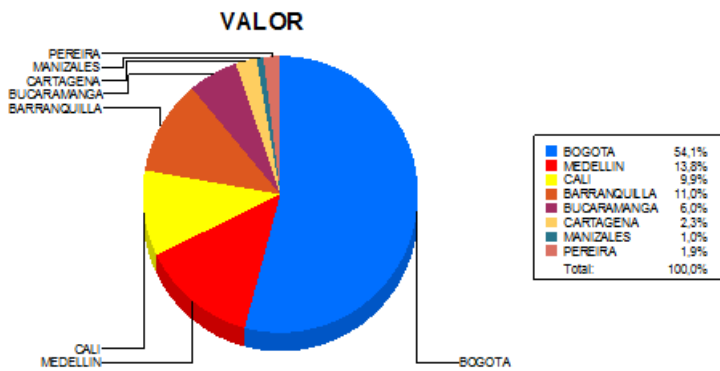

## BOLETIN INFORMATIVO DIARIO CANJE - PRIMERA SESION

Plaza	Cantidad	Millones (\$)
<b>BOGOTA</b>	<b>22.434</b>	<b>338.527,26</b>
<b>MEDELLIN</b>	<b>5.699</b>	<b>86.531,65</b>
<b>CALI</b>	<b>6.125</b>	<b>61.940,32</b>
<b>BARRANQUILLA</b>	<b>3.419</b>	<b>68.621,86</b>
<b>BUCARAMANGA</b>	<b>1.903</b>	<b>37.843,45</b>
<b>CARTAGENA</b>	<b>1.333</b>	<b>14.320,69</b>
<b>MANIZALES</b>	<b>612</b>	<b>5.967,69</b>
<b>PEREIRA</b>	<b>964</b>	<b>12.125,71</b>
<b>TOTAL</b>	<b>42.489</b>	<b>625.878,63</b>

### DISTRIBUCION DEL CANJE ENVIADO POR SUCURSAL

14/06/2018