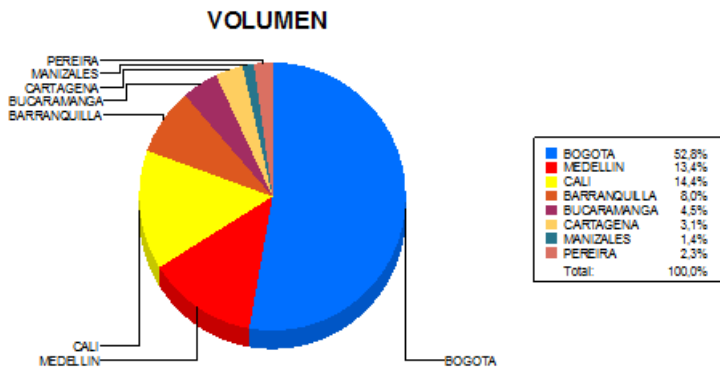

## BOLETIN INFORMATIVO DIARIO CANJE - PRIMERA SESION

Plaza	Cantidad	Millones (\$)
<b>BOGOTA</b>	<b>22.434</b>	<b>338.527,26</b>
<b>MEDELLIN</b>	<b>5.699</b>	<b>86.531,65</b>
<b>CALI</b>	<b>6.125</b>	<b>61.940,32</b>
<b>BARRANQUILLA</b>	<b>3.419</b>	<b>68.621,86</b>
<b>BUCARAMANGA</b>	<b>1.903</b>	<b>37.843,45</b>
<b>CARTAGENA</b>	<b>1.333</b>	<b>14.320,69</b>
<b>MANIZALES</b>	<b>612</b>	<b>5.967,69</b>
<b>PEREIRA</b>	<b>964</b>	<b>12.125,71</b>
<b>TOTAL</b>	<b>42.489</b>	<b>625.878,63</b>

### DISTRIBUCION DEL CANJE ENVIADO POR SUCURSAL

14/06/2018