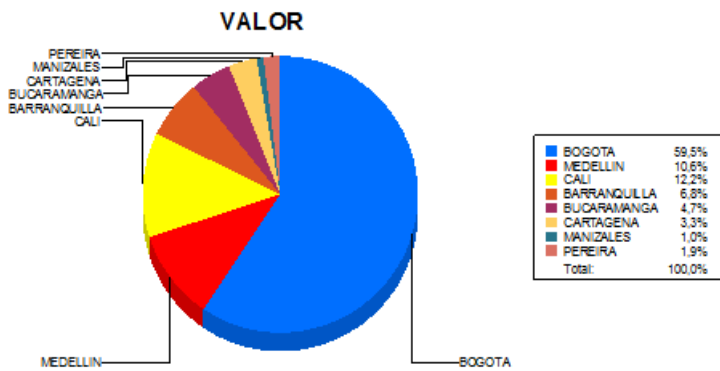

BOLETIN INFORMATIVO DIARIO CANJE - PRIMERA SESION

Plaza	Cantidad	Millones (\$)
BOGOTA	23.808	410.036,33
MEDELLIN	6.240	73.194,15
CALI	7.046	83.970,28
BARRANQUILLA	3.643	46.871,09
BUCARAMANGA	1.833	32.605,85
CARTAGENA	1.658	23.000,51
MANIZALES	433	6.675,84
PEREIRA	940	12.915,31
TOTAL	45.601	689.269,37

DISTRIBUCION DEL CANJE ENVIADO POR SUCURSAL

13/06/2018