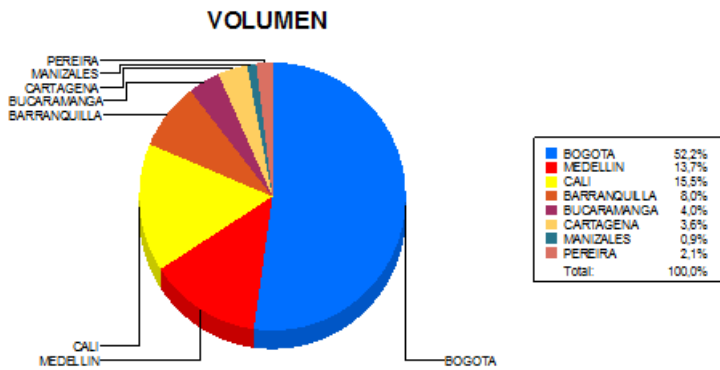

BOLETIN INFORMATIVO DIARIO CANJE - PRIMERA SESION

Plaza	Cantidad	Millones (\$)
BOGOTA	23.808	410.036,33
MEDELLIN	6.240	73.194,15
CALI	7.046	83.970,28
BARRANQUILLA	3.643	46.871,09
BUCARAMANGA	1.833	32.605,85
CARTAGENA	1.658	23.000,51
MANIZALES	433	6.675,84
PEREIRA	940	12.915,31
TOTAL	45.601	689.269,37

DISTRIBUCION DEL CANJE ENVIADO POR SUCURSAL

13/06/2018