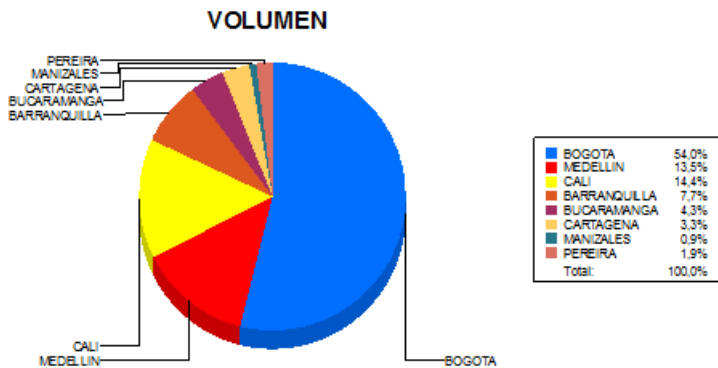

BOLETIN INFORMATIVO DIARIO CANJE - PRIMERA SESION

Plaza	Cantidad	Millones (\$)
BOGOTA	35.258	449.522,96
MEDELLIN	8.825	114.034,01
CALI	9.434	95.509,88
BARRANQUILLA	5.018	63.350,22
BUCARAMANGA	2.778	45.271,39
CARTAGENA	2.186	17.908,82
MANIZALES	577	10.299,18
PEREIRA	1.240	19.477,57
TOTAL	65.316	815.374,04

DISTRIBUCION DEL CANJE ENVIADO POR SUCURSAL

12/06/2018