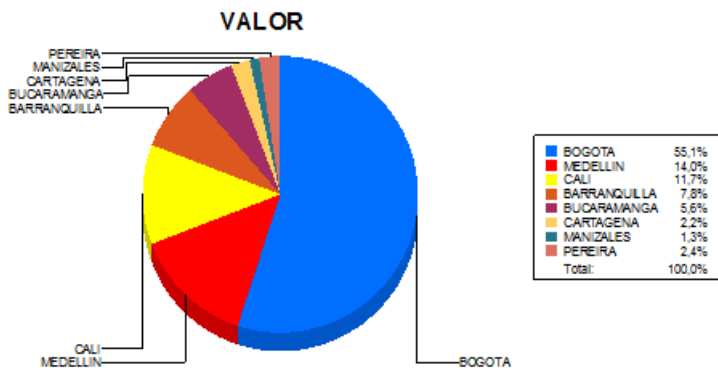

BOLETIN INFORMATIVO DIARIO CANJE - PRIMERA SESION

Plaza	Cantidad	Millones (\$)
BOGOTA	35.258	449.522,96
MEDELLIN	8.825	114.034,01
CALI	9.434	95.509,88
BARRANQUILLA	5.018	63.350,22
BUCARAMANGA	2.778	45.271,39
CARTAGENA	2.186	17.908,82
MANIZALES	577	10.299,18
PEREIRA	1.240	19.477,57
TOTAL	65.316	815.374,04

DISTRIBUCION DEL CANJE ENVIADO POR SUCURSAL

12/06/2018