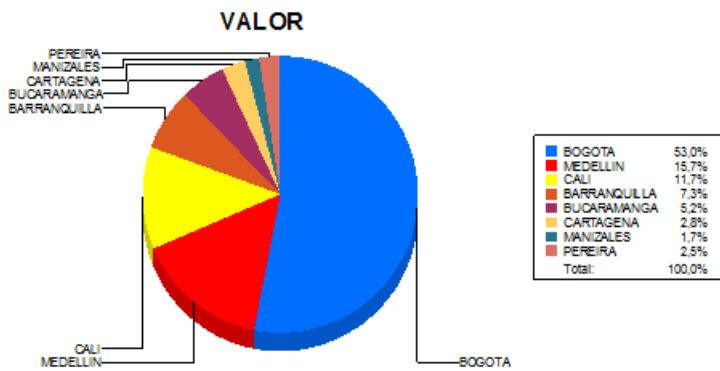

BOLETIN INFORMATIVO DIARIO CANJE - PRIMERA SESION

Plaza	Cantidad	Millones (\$)
BOGOTA	28.618	399.091,14
MEDELLIN	7.660	118.455,15
CALI	7.284	88.415,54
BARRANQUILLA	3.752	55.075,31
BUCARAMANGA	2.284	39.341,47
CARTAGENA	1.706	21.445,38
MANIZALES	520	12.608,40
PEREIRA	1.207	18.519,83
TOTAL	53.031	752.952,21

DISTRIBUCION DEL CANJE ENVIADO POR SUCURSAL

08/06/2018