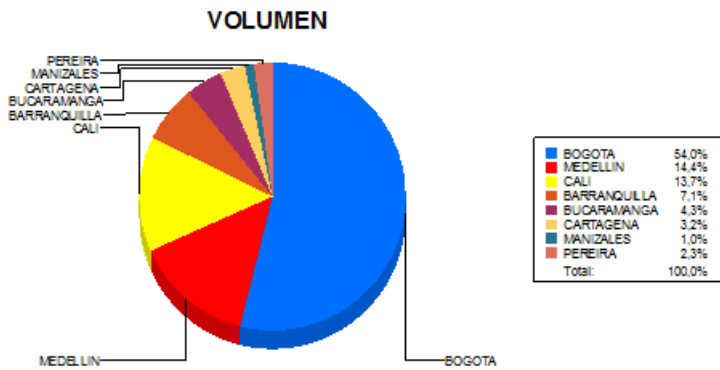

BOLETIN INFORMATIVO DIARIO CANJE - PRIMERA SESION

Plaza	Cantidad	Millones (\$)
BOGOTA	28.618	399.091,14
MEDELLIN	7.660	118.455,15
CALI	7.284	88.415,54
BARRANQUILLA	3.752	55.075,31
BUCARAMANGA	2.284	39.341,47
CARTAGENA	1.706	21.445,38
MANIZALES	520	12.608,40
PEREIRA	1.207	18.519,83
TOTAL	53.031	752.952,21

DISTRIBUCION DEL CANJE ENVIADO POR SUCURSAL

08/06/2018