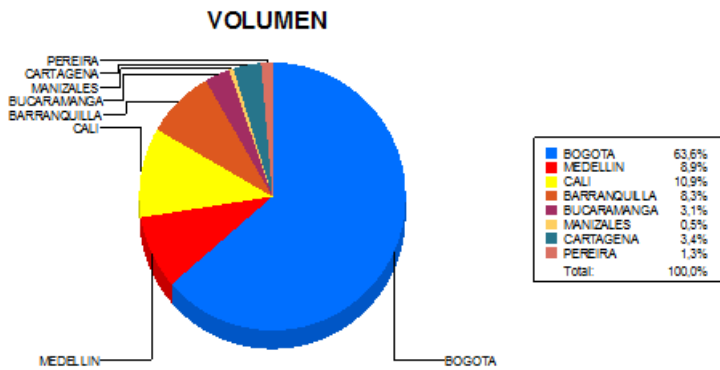

BOLETIN INFORMATIVO DIARIO DEVOLUCION - SEGUNDA SESION

Plaza	Cantidad	Millones (\$)
BOGOTA	1.348	9.305,69
MEDELLIN	189	1.735,25
CALI	231	2.466,67
BARRANQUILLA	176	2.061,22
BUCARAMANGA	66	493,50
MANIZALES	11	239,53
CARTAGENA	72	1.058,86
PEREIRA	27	439,71
TOTAL	2.120	17.800,43

DISTRIBUCION DE LA DEVOLUCION ENVIADA POR SUCURSAL

07/06/2018