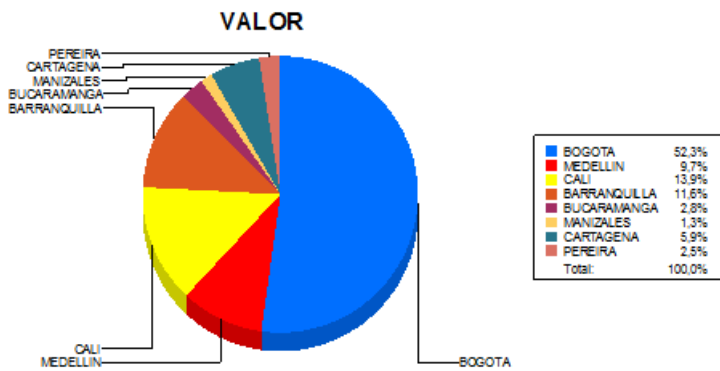

BOLETIN INFORMATIVO DIARIO DEVOLUCION - SEGUNDA SESION

Plaza	Cantidad	Millones (\$)
BOGOTA	1.348	9.305,69
MEDELLIN	189	1.735,25
CALI	231	2.466,67
BARRANQUILLA	176	2.061,22
BUCARAMANGA	66	493,50
MANIZALES	11	239,53
CARTAGENA	72	1.058,86
PEREIRA	27	439,71
TOTAL	2.120	17.800,43

DISTRIBUCION DE LA DEVOLUCION ENVIADA POR SUCURSAL

07/06/2018