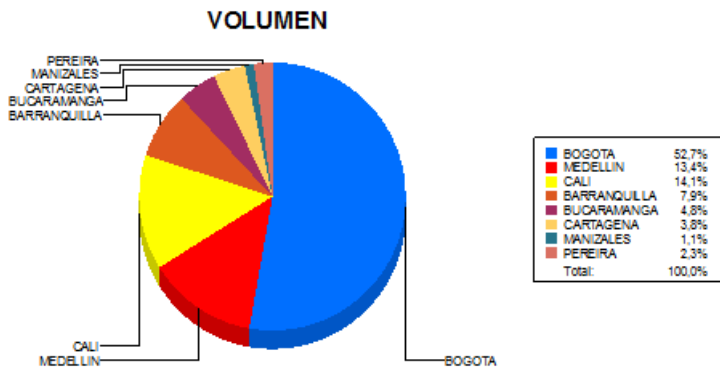

BOLETIN INFORMATIVO DIARIO CANJE - PRIMERA SESION

Plaza	Cantidad	Millones (\$)
BOGOTA	24.465	395.526,71
MEDELLIN	6.204	79.794,01
CALI	6.565	84.575,58
BARRANQUILLA	3.686	56.564,28
BUCARAMANGA	2.215	36.344,28
CARTAGENA	1.774	19.978,09
MANIZALES	495	5.419,00
PEREIRA	1.063	13.789,35
TOTAL	46.467	691.991,29

DISTRIBUCION DEL CANJE ENVIADO POR SUCURSAL

07/06/2018