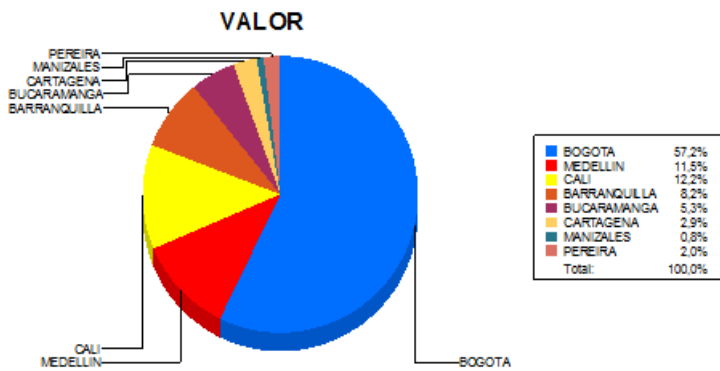

BOLETIN INFORMATIVO DIARIO CANJE - PRIMERA SESION

Plaza	Cantidad	Millones (\$)
BOGOTA	24.465	395.526,71
MEDELLIN	6.204	79.794,01
CALI	6.565	84.575,58
BARRANQUILLA	3.686	56.564,28
BUCARAMANGA	2.215	36.344,28
CARTAGENA	1.774	19.978,09
MANIZALES	495	5.419,00
PEREIRA	1.063	13.789,35
TOTAL	46.467	691.991,29

DISTRIBUCION DEL CANJE ENVIADO POR SUCURSAL

07/06/2018