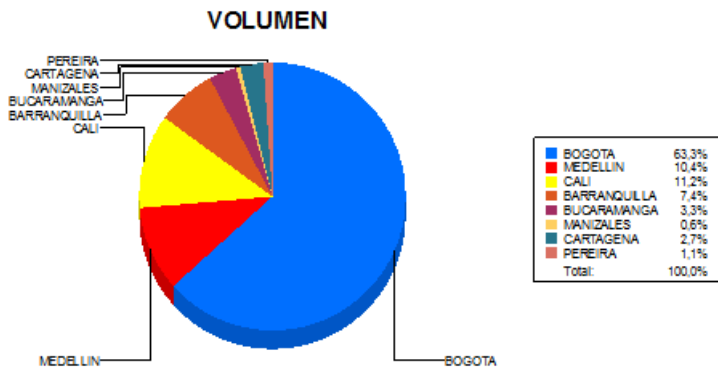

BOLETIN INFORMATIVO DIARIO DEVOLUCION - SEGUNDA SESION

Plaza	Cantidad	Millones (\$)
BOGOTA	1.420	13.138,87
MEDELLIN	233	2.756,15
CALI	250	2.981,77
BARRANQUILLA	166	1.356,21
BUCARAMANGA	75	534,67
MANIZALES	13	58,31
CARTAGENA	60	696,33
PEREIRA	25	140,05
TOTAL	2.242	21.662,36

DISTRIBUCION DE LA DEVOLUCION ENVIADA POR SUCURSAL

06/06/2018