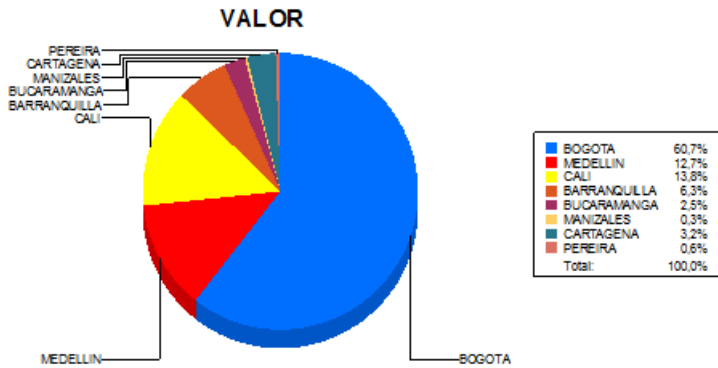

BOLETIN INFORMATIVO DIARIO DEVOLUCION - SEGUNDA SESION

Plaza	Cantidad	Millones (\$)
BOGOTA	1.420	13.138,87
MEDELLIN	233	2.756,15
CALI	250	2.981,77
BARRANQUILLA	166	1.356,21
BUCARAMANGA	75	534,67
MANIZALES	13	58,31
CARTAGENA	60	696,33
PEREIRA	25	140,05
TOTAL	2.242	21.662,36

DISTRIBUCION DE LA DEVOLUCION ENVIADA POR SUCURSAL

06/06/2018